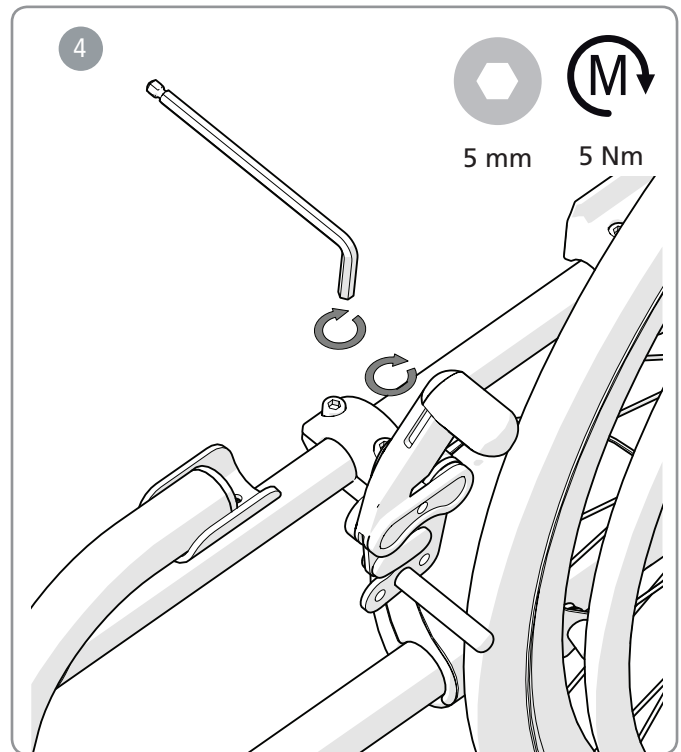

28444-1, 28444-2, 28446-1, 28446-2  
28455-1, 28455-2

Broms Crissy, höger, vänster  
Brake Crissy, right, left hand side  
Bremsen für Crissy, Rechts- linksausführung

75374A 2018-11-13

- x1 
- x2 
- x2 

Etac Supply Center AB  
Långgatan 12  
SE-334 24 Anderstorp  
Tel +46 371 58 73 00  
Fax +46 371 58 73 90  
www.etac.com