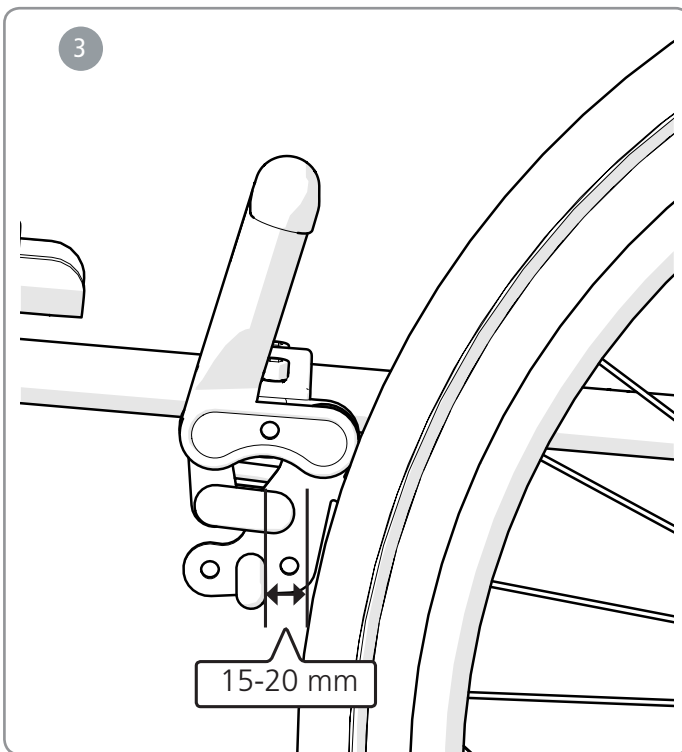

28444-1, 28444-2, 28446-1, 28446-2  
28455-1, 28455-2

Broms Crissy, höger, vänster  
Brake Crissy, right, left hand side  
Bremsen für Crissy, Rechts- linksausführung

75374A 2018-11-13

- x1 
- x2 
- x2 

Etac Supply Center AB  
Långgatan 12  
SE-334 24 Anderstorp  
Tel +46 371 58 73 00  
Fax +46 371 58 73 90  
www.etac.com