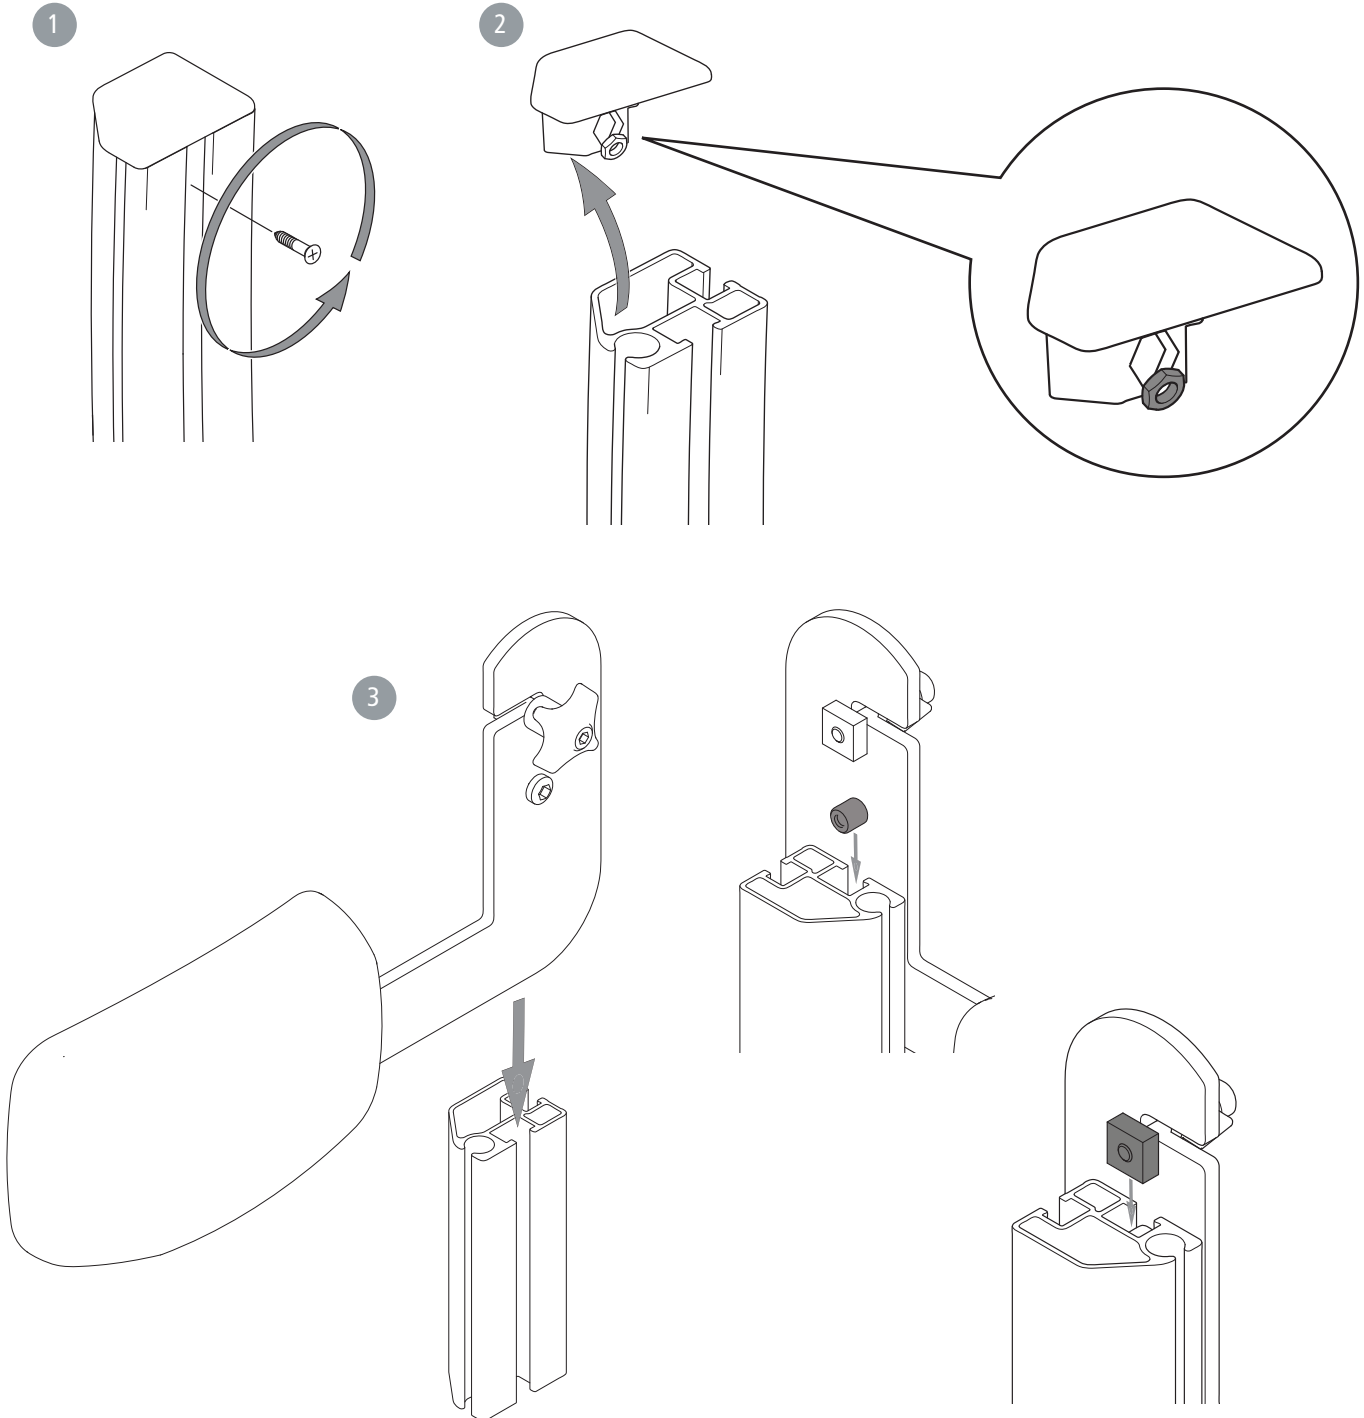

27918-1 / 27918-2

Bålstöd Prio höger/vänster
Trunk support Prio right/left
Seitenpelotte Prio rechts/links

75236A 2014-05-26

Etac Supply Center
Box 203
SE-334 24 Anderstorp
Tel +46 371 58 73 00
Fax +46 371 58 73 90
www.etac.com