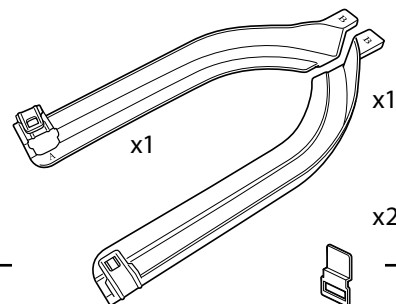

REF 8020 9505

Hinggejder Clean med adapter grøn / grå

Bucket holders Clean with adapter green / grey

Schienen für Eimer Clean mit Adapter grün / grau

75115.3 2023-08-16

--	--	--	--	--	--	--	--