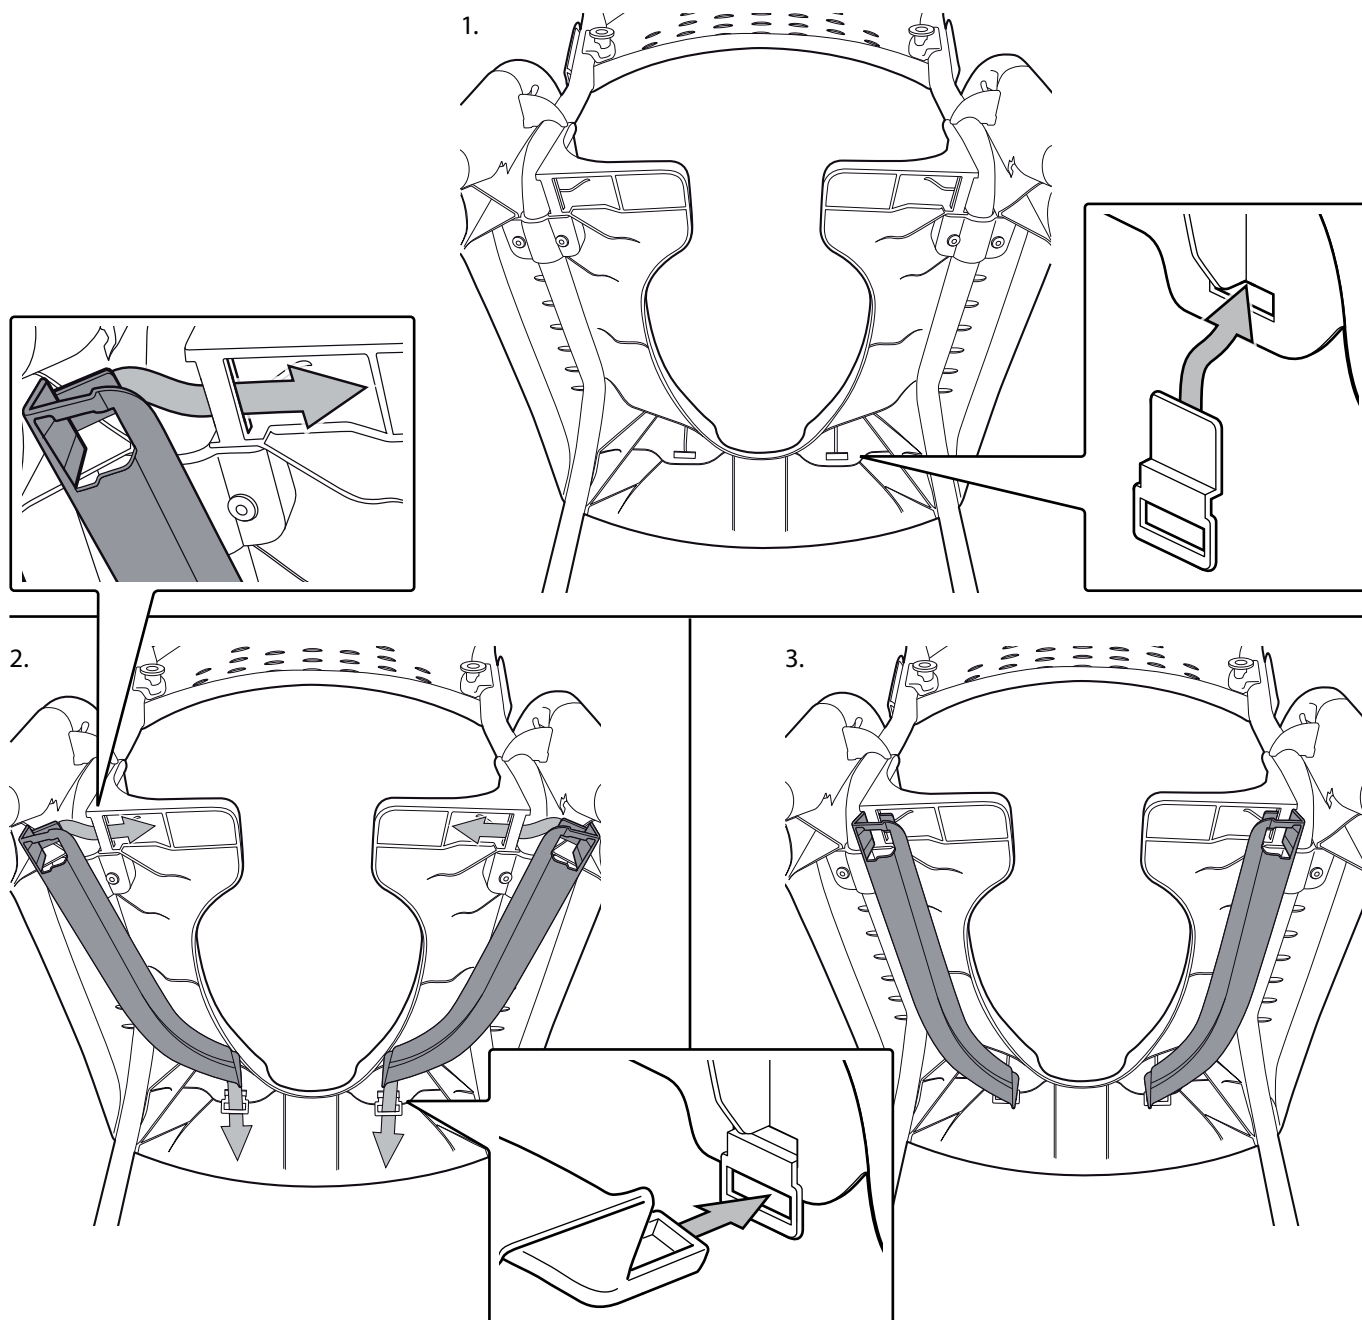

REF 8020 9505

Hinggejder Clean med adapter grøn / grå

Bucket holders Clean with adapter green / grey

Schienen für Eimer Clean mit Adapter grün / grau

75115.3 2023-08-16

--	--	--	--	--	--	--	--