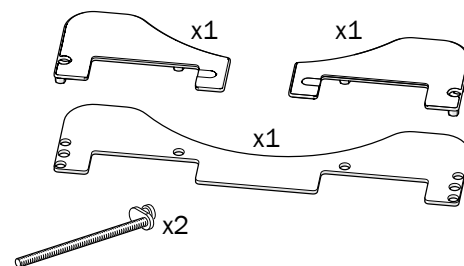

**REF** 8030 4002

Anpassningssats Hi-Loo/Supporter (fr.o.m. ser nr 79768/80742)

Adjustment kit Hi-Loo/Supporter (from ser no 79768/80742)

Anpassung kit Hi-Loo/supporter (ab Ser Nr 79768/80742)

75108.6 2022-08-17