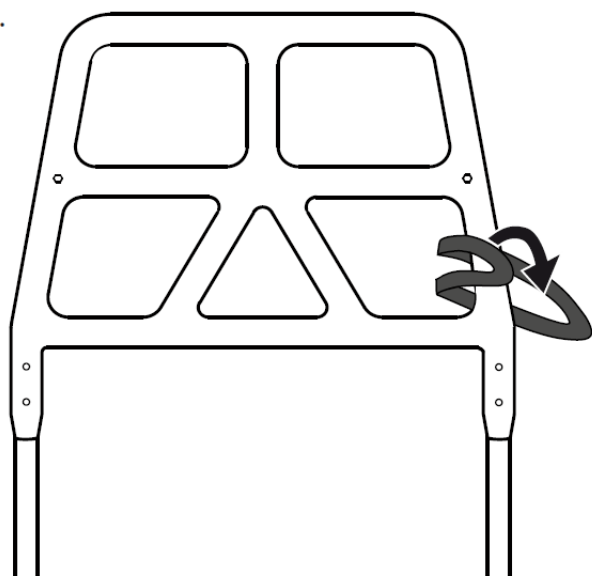

Raiser Soft Handles 82511

molift[®]
by Etac

Monteringsanvisning/Assembly instructions/Montageanweisung

Uppresningshandtag
Raiser soft handle
Handgurte soft

75100 Rev. E 2021-03-09

82511

1.

2.