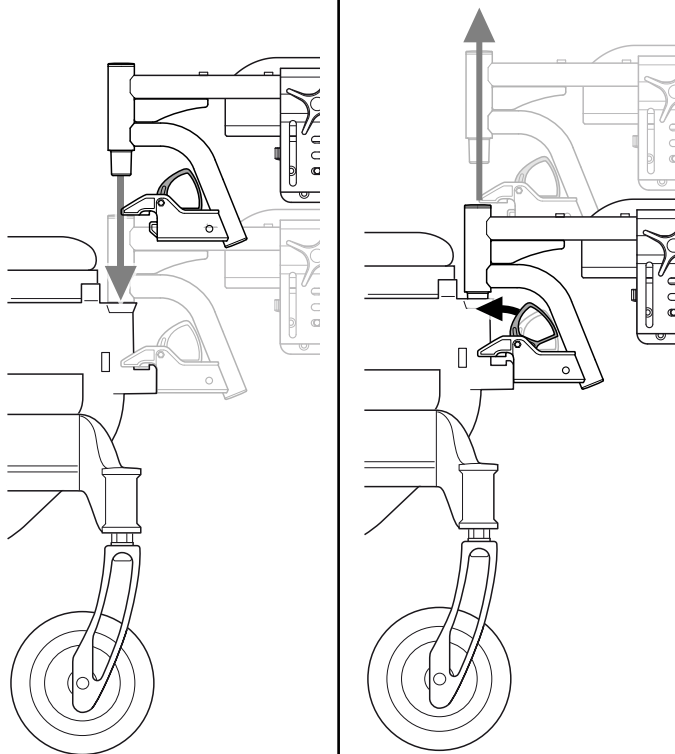

75091.3 2022-08-16

**REF** 27423-1/-2

Gipsbenstöd Next/M100 inkl 3 dynor -Höger/-Vänster  
 Legrest for plaster Next/M100 with 3 pads -Right/-Left  
 Gipsbeinauflage für Next/M100 mit 3 Kissen -Recht/-Links

**REF** 27417-1/-2

Gipsbenstöd Cross inkl 3 dynor -Höger/-Vänster  
 Legrest for plaster Cross with 3 pads -Right/-Left  
 Gipsbeinauflage für Cross mit 3 Kissen -Recht/-Links

1.

1.

2.

3.

4.

--	--	--	--	--	--	--