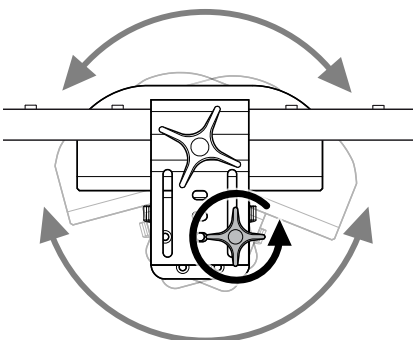

**REF** 27417-1/-2

Gipsbenstöd Cross inkl 3 dynor -Höger/-Vänster  
 Legrest for plaster Cross with 3 pads -Right/-Left  
 Gipsbeinauflage für Cross mit 3 Kissen -Recht/-Links

1.

1.

2.

3.

4.

--	--	--	--	--	--	--