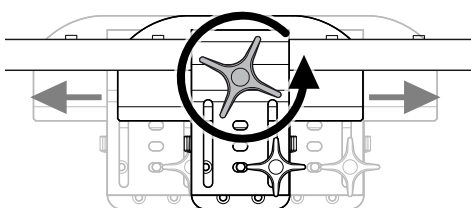

**REF** 27417-1/-2

Gipsbenstöd Cross inkl 3 dynor -Höger/-Vänster  
 Legrest for plaster Cross with 3 pads -Right/-Left  
 Gipsbeinauflage für Cross mit 3 Kissen -Recht/-Links

1.

1.

2.

3.

4.

--	--	--	--	--	--	--