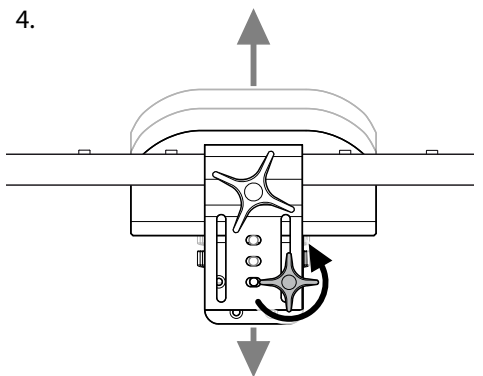

**REF** 27417-1/-2

Gipsbenstöd Cross inkl 3 dynor -Höger/-Vänster  
 Legrest for plaster Cross with 3 pads -Right/-Left  
 Gipsbeinauflage für Cross mit 3 Kissen -Recht/-Links

1.

1.

2.

3.

4.

--	--	--	--	--	--	--