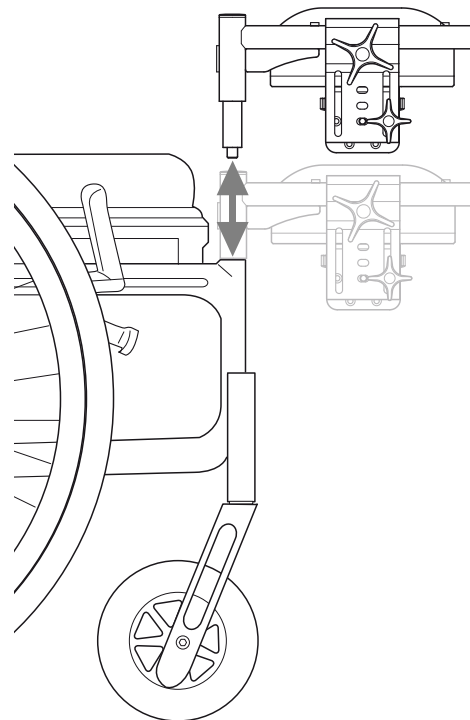

**REF** 27417-1/-2

Gipsbenstöd Cross inkl 3 dynor -Höger/-Vänster  
 Legrest for plaster Cross with 3 pads -Right/-Left  
 Gipsbeinauflage für Cross mit 3 Kissen -Recht/-Links

1.

1.

2.

3.

4.

--	--	--	--	--	--	--