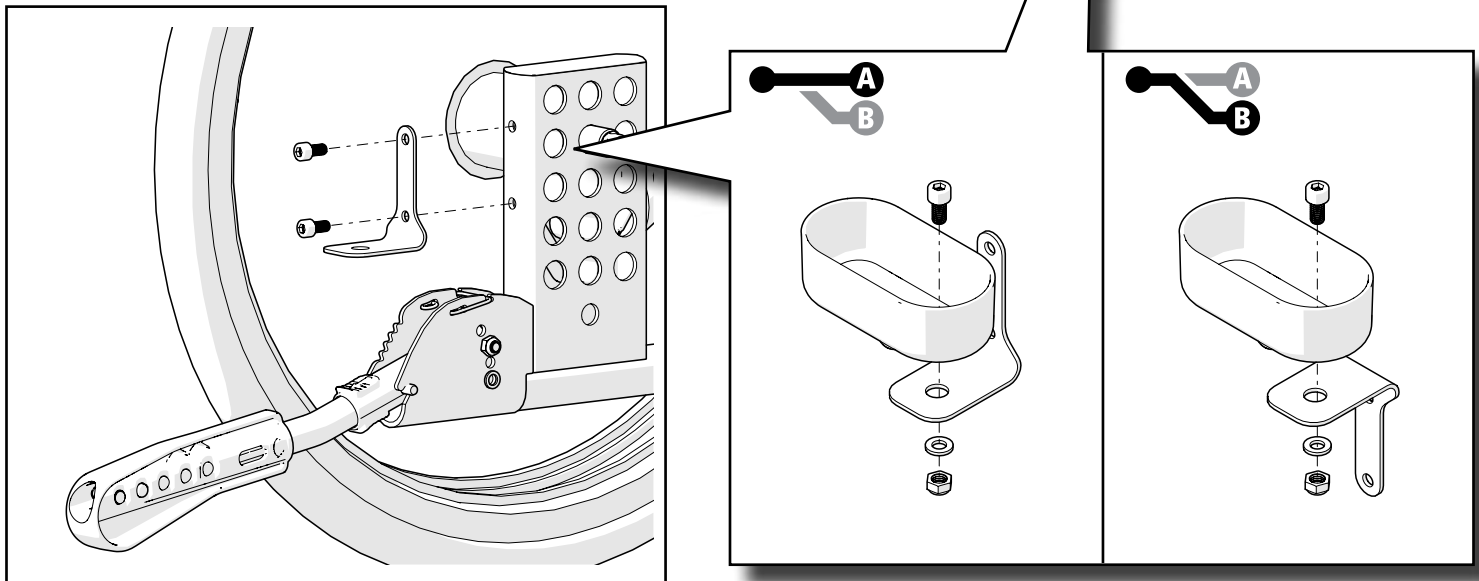

REF 27327

etac[®]

Käpphållare universal kompl
Cane holder universal compl
Stockhalter universal kompl

75011.7 2024-03-15

1 Cross 6, Cross 5, Cross 5 XL, Transit

Prio 3A

Etac Supply Center AB
Långgatan 12
SE-334 33 Anderstorp
www.etac.com