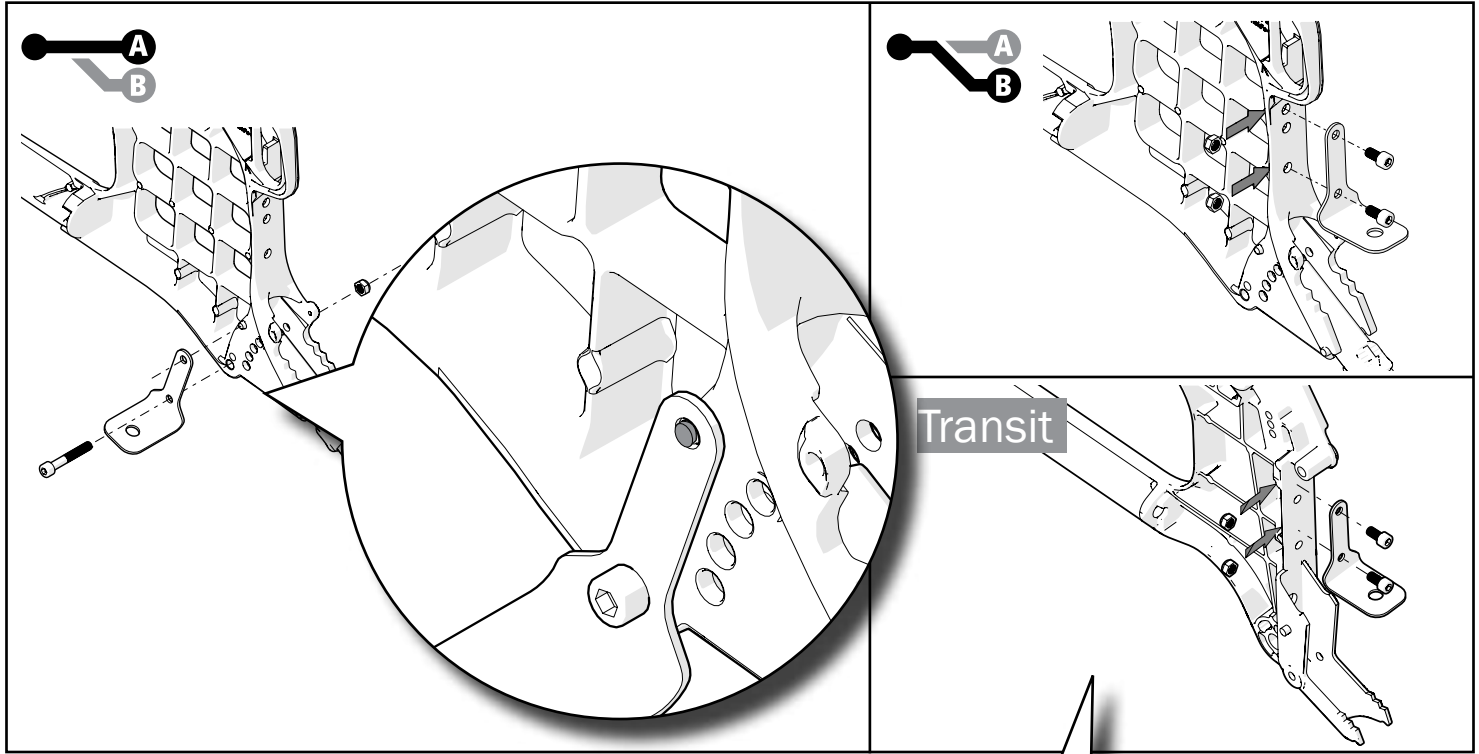

REF 27327

etac[®]

Käpphållare universal kompl
Cane holder universal compl
Stockhalter universal kompl

75011.7 2024-03-15

1 Cross 6, Cross 5, Cross 5 XL, Transit

Prio 3A

Etac Supply Center AB
Långgatan 12
SE-334 33 Anderstorp
www.etac.com