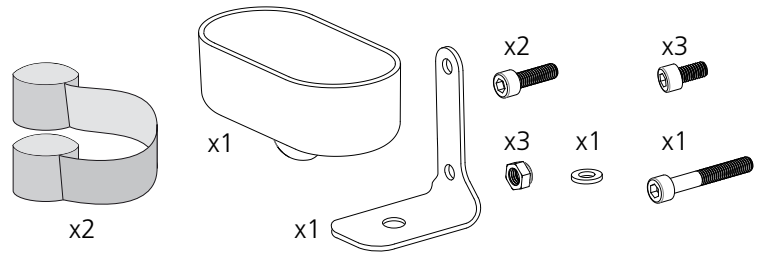

REF 27327

etac[®]

Käpphållare universal kompl
Cane holder universal compl
Stockhalter universal kompl

75011.7 2024-03-15

1 Cross 6, Cross 5, Cross 5 XL, Transit

Prio 3A

Etac Supply Center AB
Långgatan 12
SE-334 33 Anderstorp
www.etac.com