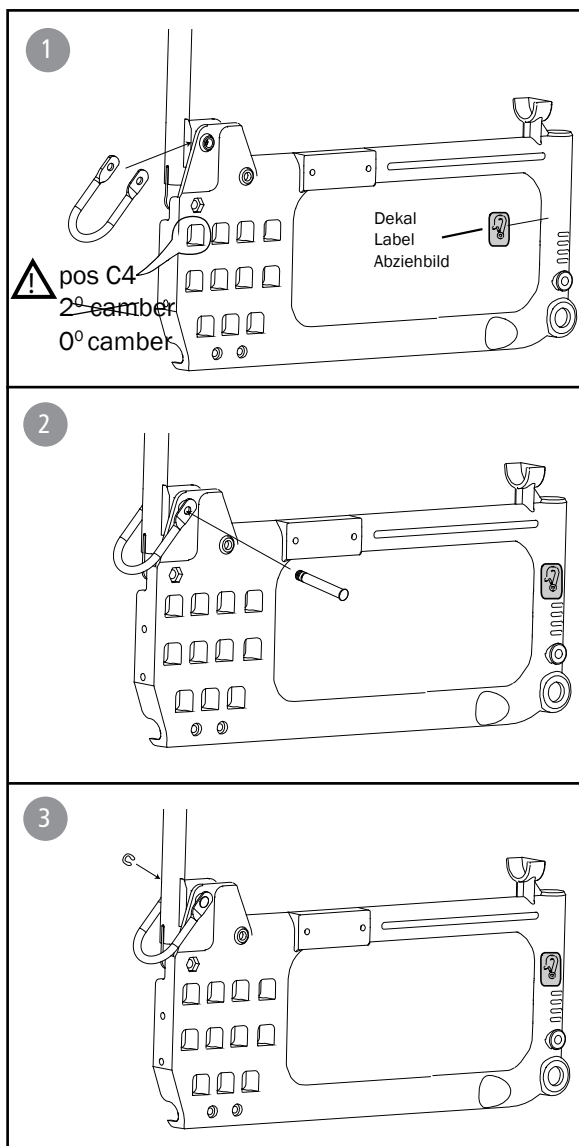

REF 26910

etac[®]

Transportfäste, kompl.

Securement points, compl.

Rollstuhlhalterung

74869.5 2022-08-12

Passar
Cross (Ser.Nr. 18C), Twin (Ser.Nr. 24A), Transit (Ser.Nr. 26B). Kan monteras ihop med höftbälte 25668.

Fits
Cross (Ser.No. 18C), Twin (Ser.No. 24A), Transit (Ser.No. 26B). Can be combined with positioning belt 25668.

Paßt
Cross (Ser.Nr. 18C), Twin (Ser.Nr. 24A), Transit (Ser.Nr. 26B). Kann zusammen mit Hüftgurt 25668 montiert werden.