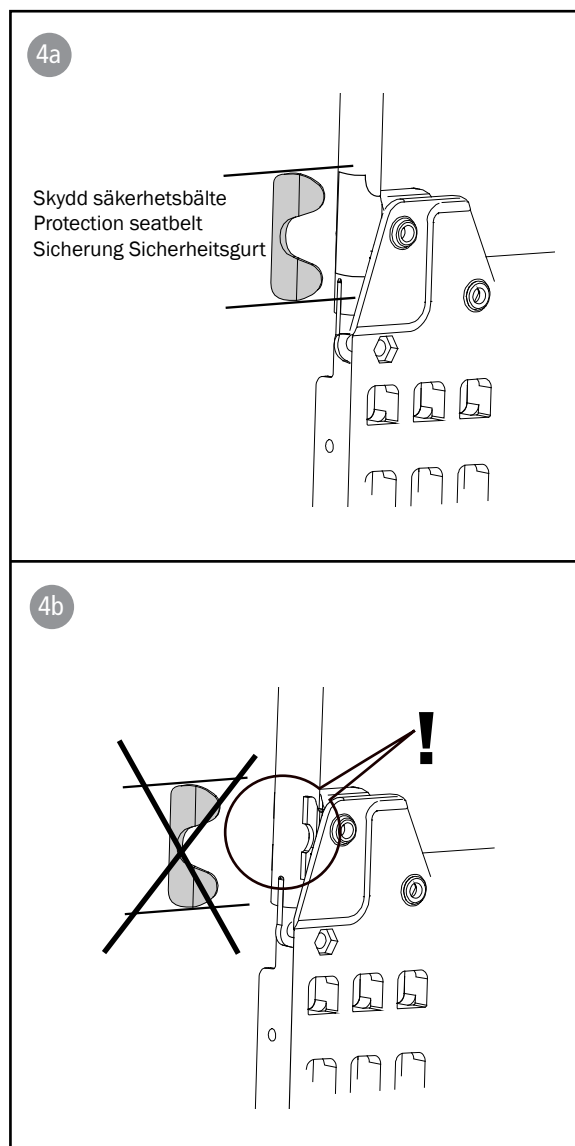

REF 26910

etac[®]

Transportfäste, kompl.

Securement points, compl.

Rollstuhlhalterung

74869.5 2022-08-12

Passar
Cross (Ser.Nr. 18C), Twin (Ser.Nr. 24A), Transit (Ser.Nr. 26B). Kan monteras ihop med höftbälte 25668.

Fits
Cross (Ser.No. 18C), Twin (Ser.No. 24A), Transit (Ser.No. 26B). Can be combined with positioning belt 25668.

Paßt
Cross (Ser.Nr. 18C), Twin (Ser.Nr. 24A), Transit (Ser.Nr. 26B). Kann zusammen mit Hüftgurt 25668 montiert werden.