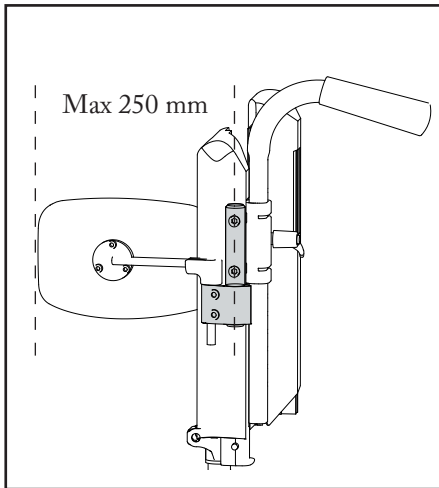

Cross/Cross XL/Transit III/Act/Elite

Fäste bälstöd ø19

Trunk support attachment ø19

Fixierung für Seitenpelotten ø19

74464B

04-12-13

Etac AB, Box 203, SE-334 24 Anderstorp

Tel. +46/371-58 73 00, Fax. +46/371-58 73 90