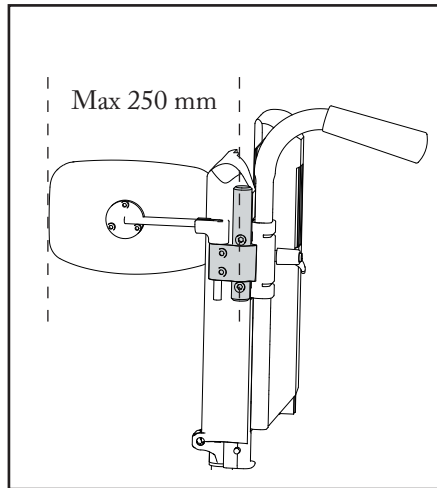

Cross/Cross XL/Transit III/Act/Elite

Fäste bälstöd ø19

Trunk support attachment ø19

Fixierung für Seitenpelotten ø19

74464B

04-12-13

Etac AB, Box 203, SE-334 24 Anderstorp

Tel. +46/371-58 73 00, Fax. +46/371-58 73 90