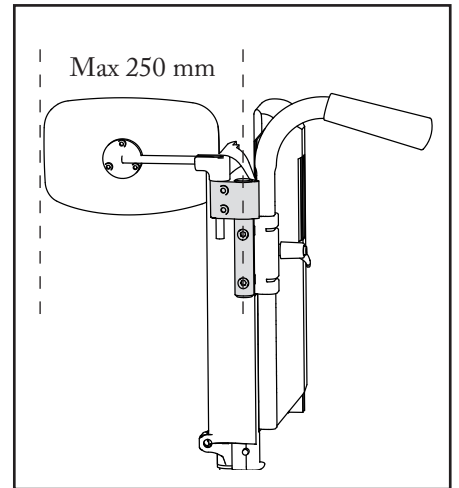

Cross/Cross XL/Transit III/Act/Elite

Fäste bälstöd ø19

Trunk support attachment ø19

Fixierung für Seitenpelotten ø19

74464B

04-12-13

Etac AB, Box 203, SE-334 24 Anderstorp

Tel. +46/371-58 73 00, Fax. +46/371-58 73 90