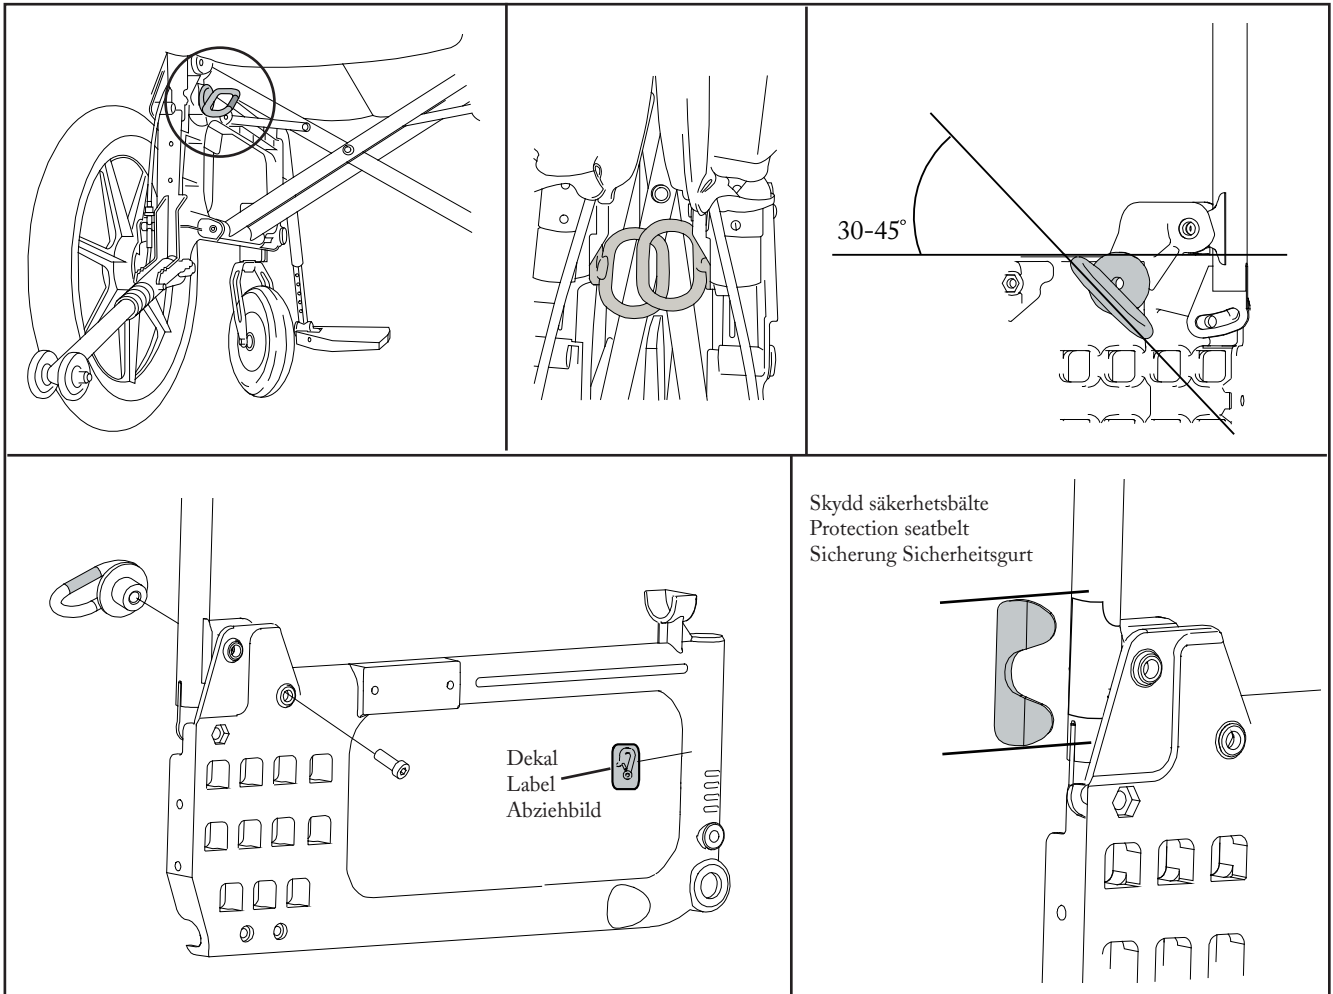

26158

Transportfäste, kompl.
Securement points, compl.
Rollstuhlhalterung, kompl.

Passar

Cross (Ser.Nr. 18C), Twin (Ser.Nr. 24A), Transit (Ser.Nr. 26B). Kan monteras ihop med höftbälte 25668.

Fits

Cross (Ser.No. 18C), Twin (Ser.No. 24A), Transit (Ser.No. 26B). Can be combined with positioning belt 25668.

Paßt

Cross (Ser.Nr. 18C), Twin (Ser.Nr. 24A), Transit (Ser.Nr. 26B). Kann zusammen mit Hüftgurt 25668 montiert werden.

74278B

04-08-17

Etac AB, Box 203, SE-334 24 Anderstorp

Tel. +46/371-58 73 00, Fax. +46/371-58 73 90