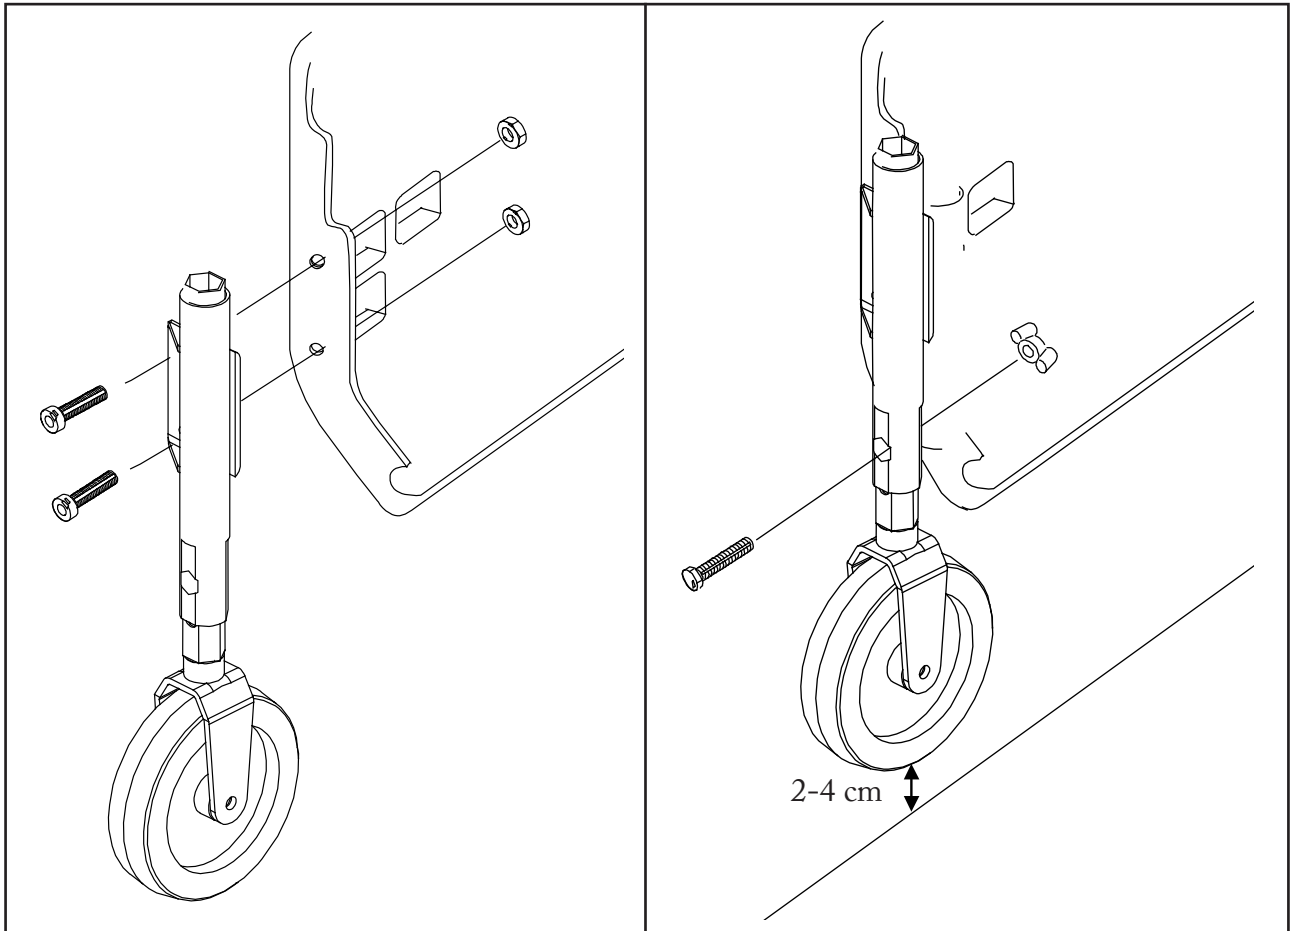

25790

Hisshjul
Elevating wheel
Transitrollen

Hisshjul

Ej för 20" drivhjul i C-rad.

Elevating wheel

Not for 20" inch rearwheel in position C.

Transitrollen

Nicht für 20" Triebbad in Position C.