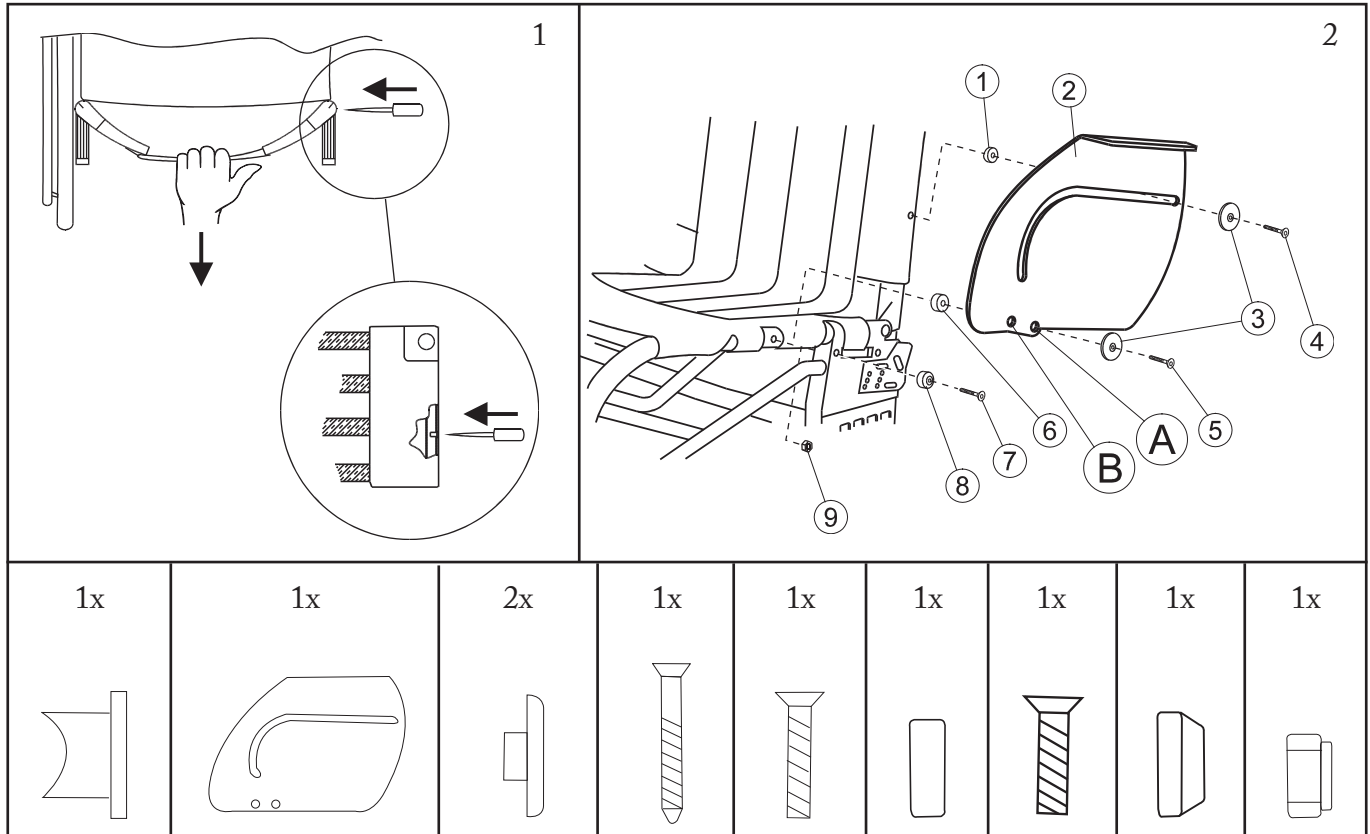

## Stänkskärm Elite/Act

Montera stänkskärmen i läge A vid ryggvinkel  $-10^\circ$  till  $-15^\circ$ , vid ryggvinkel  $+3^\circ$  till  $-8^\circ$  i läge B.  
**OBS!** Kontrollera att ryggen låser fast i läge.

## Mudguard Elite/Act

Mount Mudguard in position A if chair is fitted with backrest angle  $-10^\circ$  to  $-15^\circ$  and in position B if chair is fitted with backrest angle  $+3^\circ$  to  $-8^\circ$ . **NOTE!** Make sure the backrest locks into position.

## Spritzschutz Elite/Act

Wenn der Rückenwinkel  $-10^\circ$  bis  $-15^\circ$  ist, soll der Spritzschutz in die Lage A montiert werden. Wenn der Rückenwinkel  $+3^\circ$  bis  $-8^\circ$  ist, soll der Spritzschutz in die Lage B montiert werden. **ACHTUNG!** Kontrolliere das der Rücken beim zurückklappen einrastet.