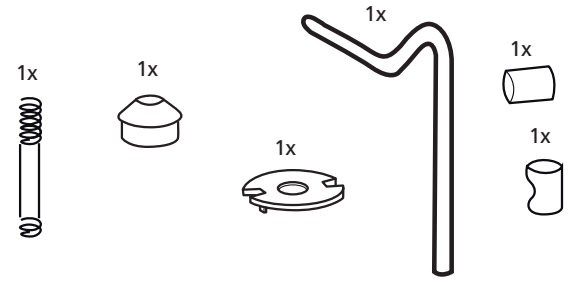

# 25252

Gaffellås Elite  
Castor pin lock Elite  
Feststeller Vordergabel Elite

74020B 10-08-13