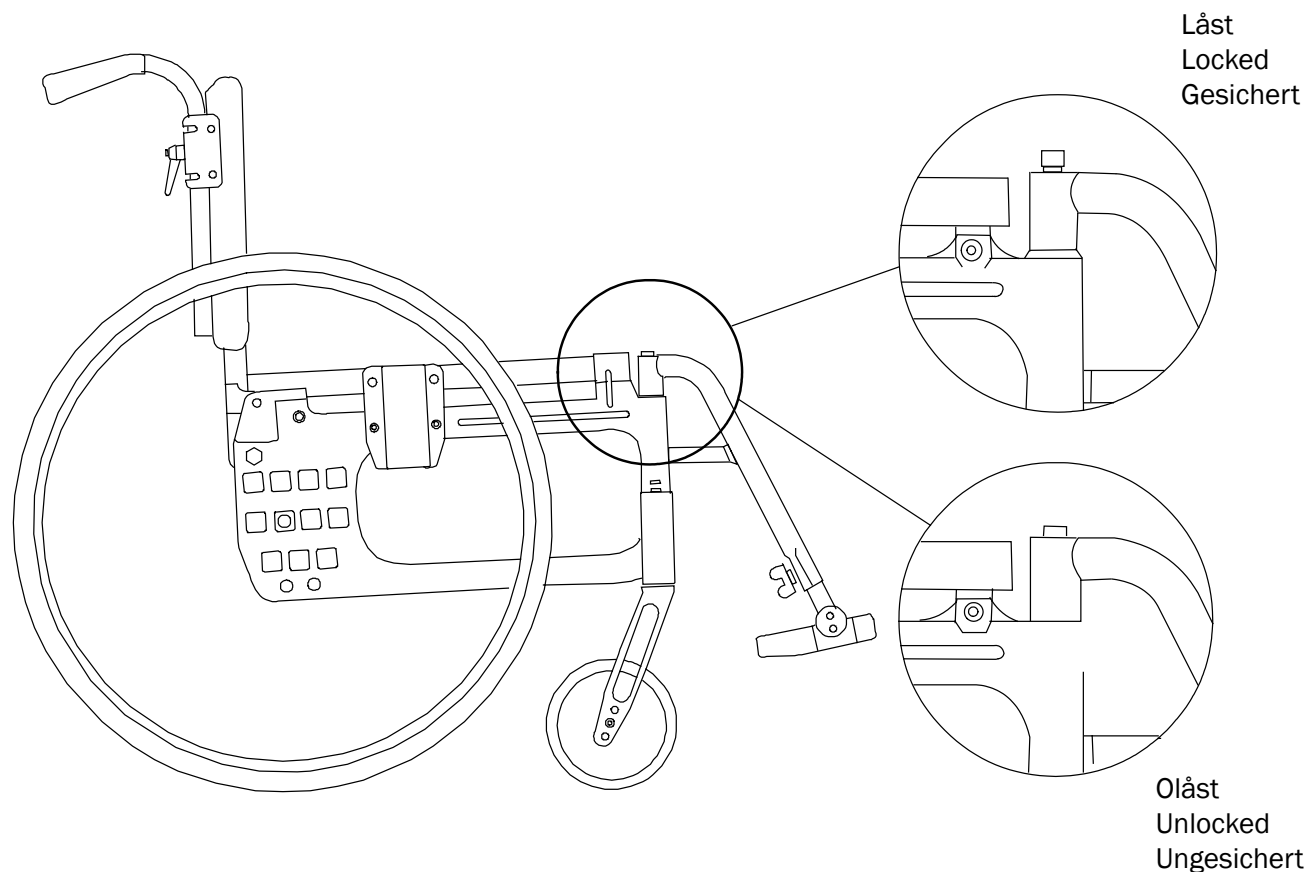

25575-01 25572-01  
25573-01

Benstöd med låsning

Lockable legrests

Beinstütze mit Sicherung

74017.2 2022-08-12

1

Benstöd med låsning

OBS! Kontrollera att den röda knappen är i låst läge, när benstödet monteras på chassi.

Lockable legrests

NOTE! Please make sure that the red button is in locked position when fitted on chair.

Beinstütze mit Sicherung

ACHTUNG! Kontrollieren Sie daß den roten Knopf gesichert ist wenn die Beinstützen auf den Gestell montiert werden.