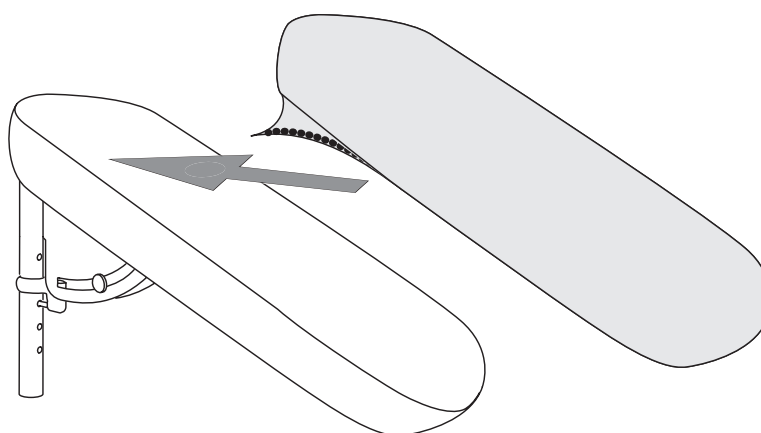

REF 8020 9535

Överdrag ben- och vadstöd
Cover leg- and calf support
Überzug Beinstütze

etac[®]

1a19977.1 2024-01-22

1

--	--	--	--	--	--	--