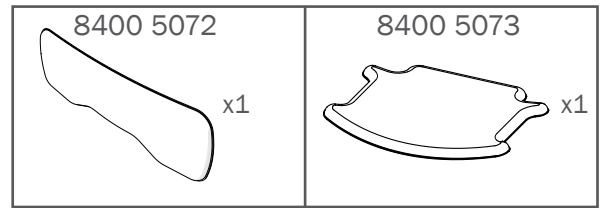

8400 5072  
8400 5073

Mjukdyna rygg/sits Swift grå

Soft back/seat Swift grey

Softrücken/Softsitz Swift grau

1a17540.2 2022-11-03