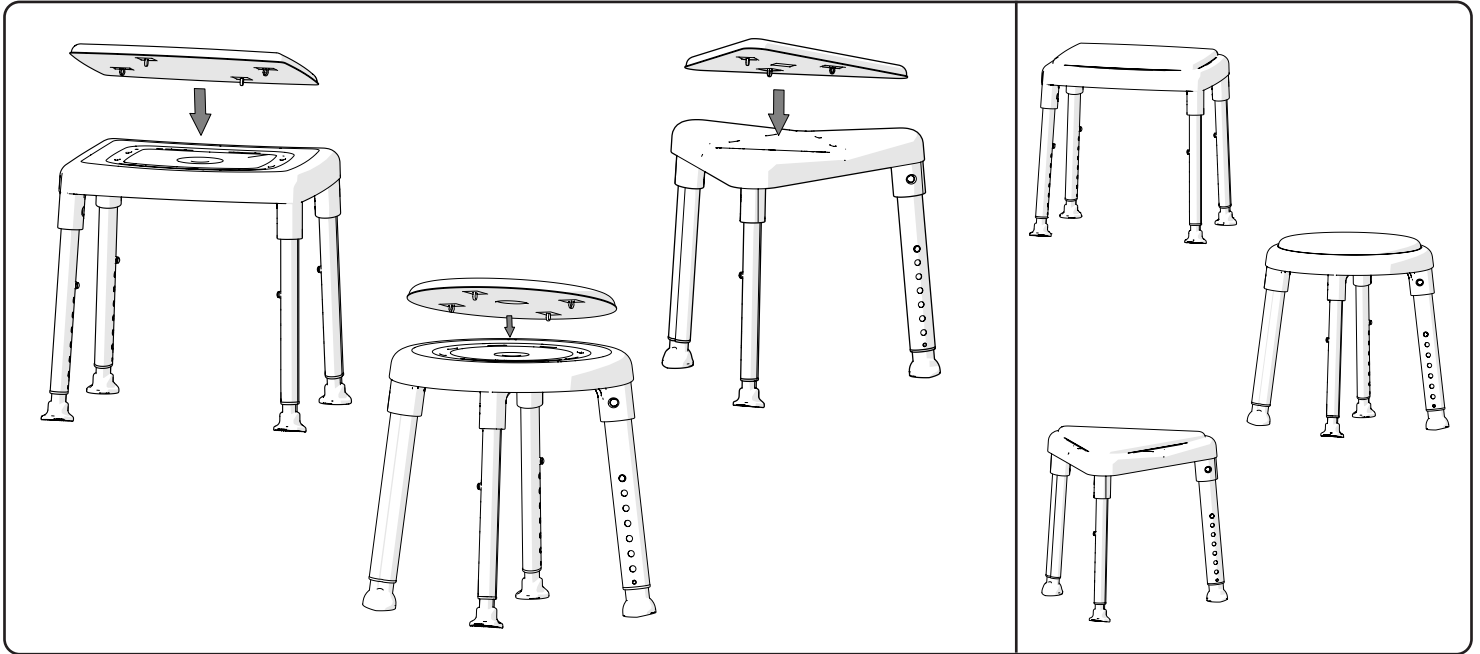

8020 9502, 8180 1132, 8020 9501

Mjukdyna Smart, Edge, Easy
Soft seat Smart, Edge, Easy
Softsitz Smart, Edge, Easy

1a17378.1 2021-10-28

Etac Supply Center AB
Långgatan 12
SE-334 33 Anderstorp
www.etac.com