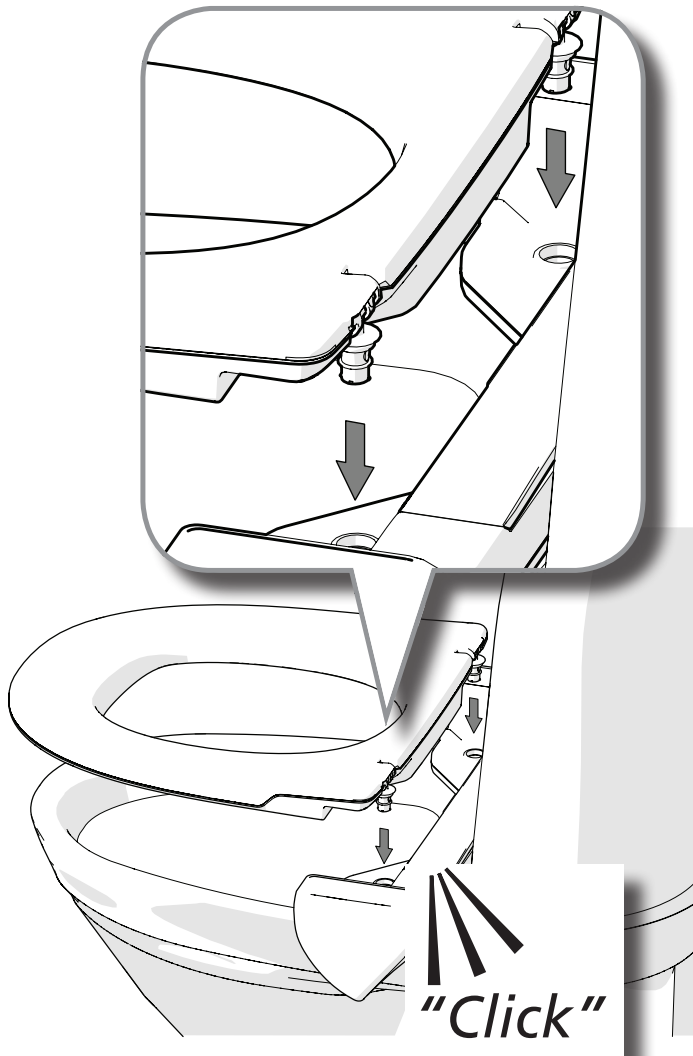

8400 6215

Toalettlock och sits My-Loo 2 cm
Toilet lid and seat My-Loo 2 cm

x1

1a17325.1 2021-11-18

1

2

Etac Supply Center AB
Långgatan 12
SE-334 33 Anderstorp
www.etac.com