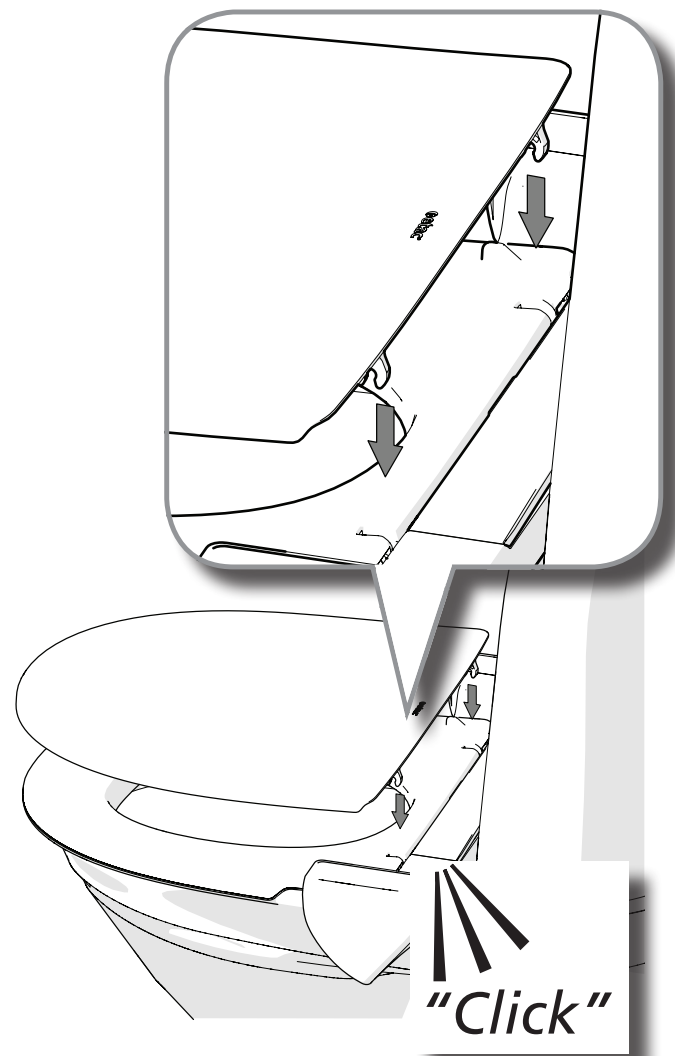

8400 6215

Toalettlock och sits My-Loo 2 cm
Toilet lid and seat My-Loo 2 cm

x1

1a17325.1 2021-11-18

1

2

Etac Supply Center AB
Långgatan 12
SE-334 33 Anderstorp
www.etac.com