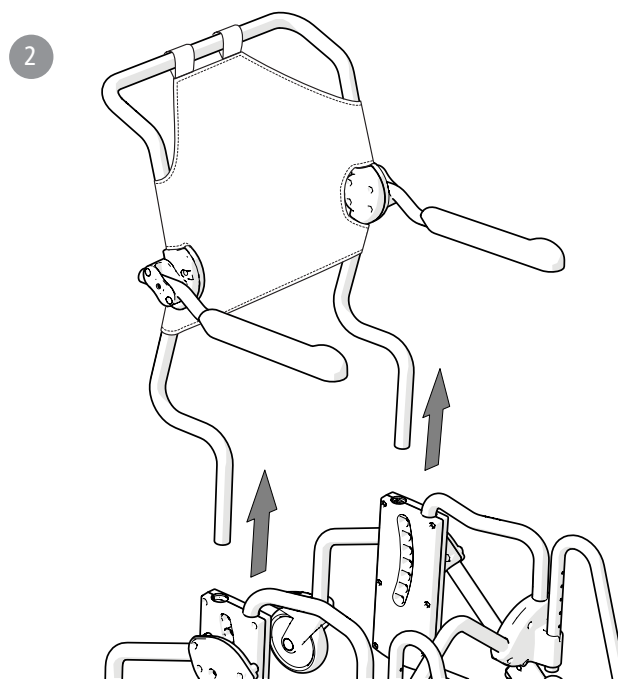

REF 8020 9529

etac[®]

Rygg Swift Mobil-2, upprätt

Back support Swift Mobil-2, upright

Rückenlehne Swift Mobil-2, aufrecht

x1

1a17318.2 2022-09-09

--	--	--	--	--	--	--