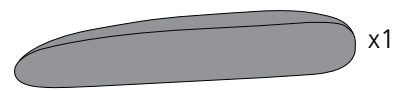

REF 28640

etac[®]

Armstödsdyna bred

Padded Armrest wide

Polsterung für Armlehne

↓ x2

▢ x2

↓ x2