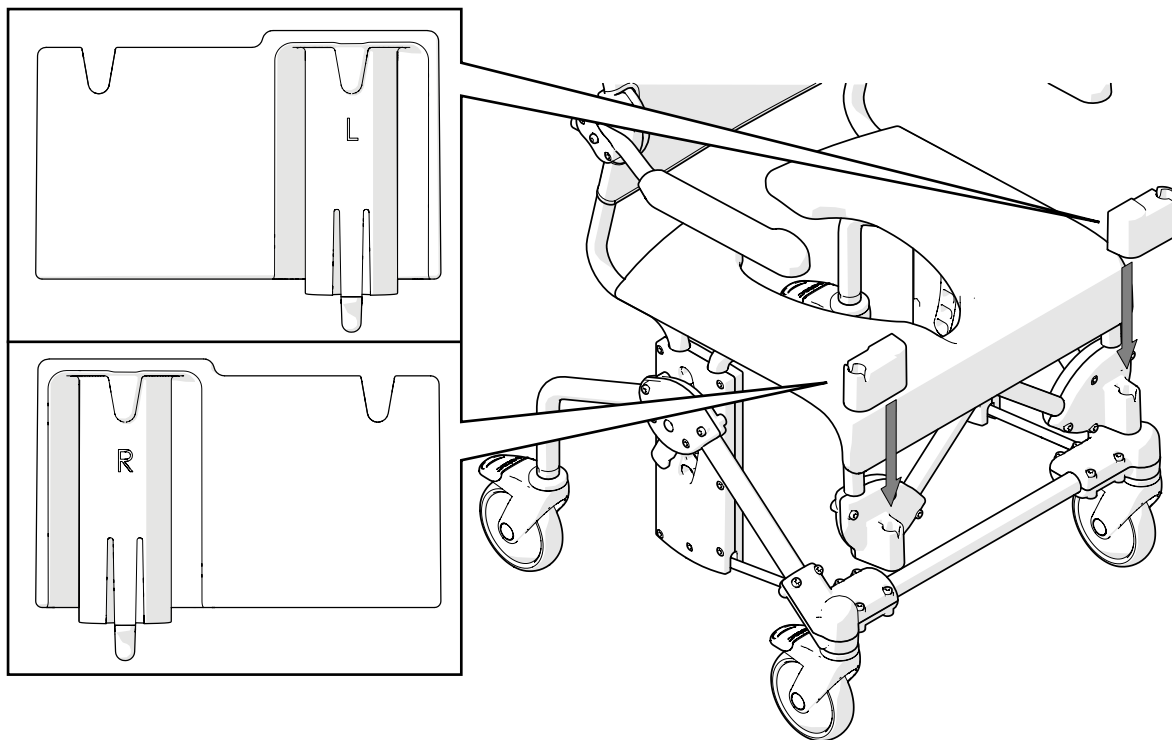

8020 9525

Breddningsset Benstöd hö/vä
Widening kit Leg support right/left
Verbreiterungssatz Beinstütze rechts/links

1a16482.1 2020-03-02

1

2

Etac Supply Center AB
Långgatan 12
SE-334 24 Anderstorp
www.etac.com