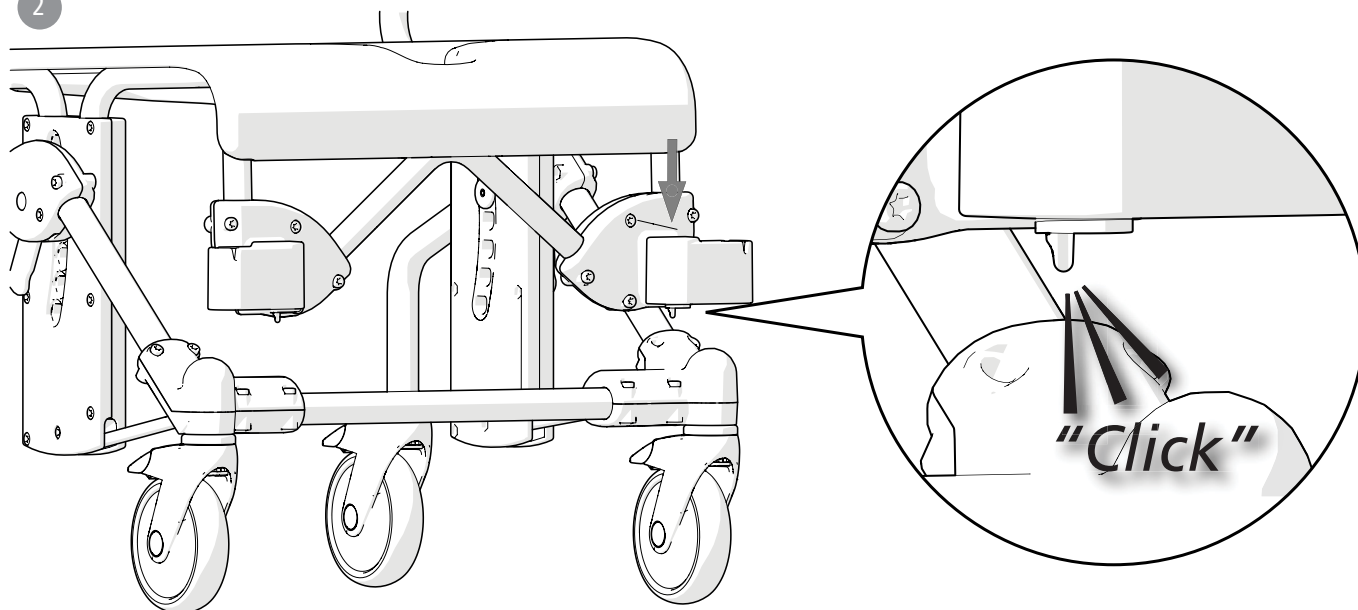

8020 9525

Breddningsset Benstöd hö/vä
Widening kit Leg support right/left
Verbreiterungssatz Beinstütze rechts/links

1a16482.1 2020-03-02

1

2

Etac Supply Center AB
Långgatan 12
SE-334 24 Anderstorp
www.etac.com