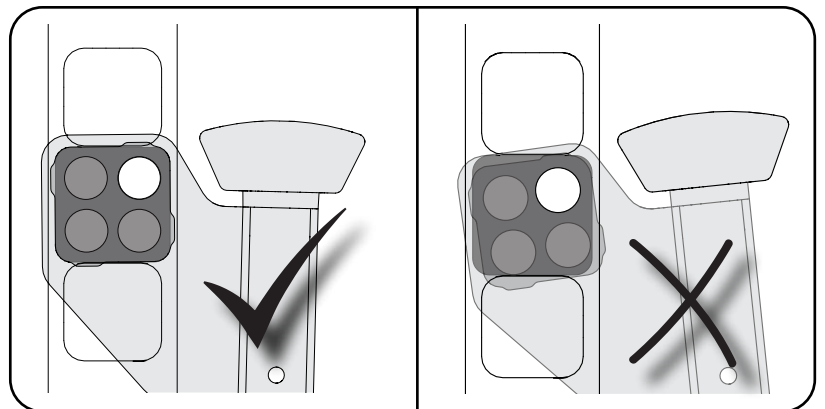

28520-1/28520-2

Tippskydd active Crissy hö, vä
Anti-tip active Crissy right, left
Kippschutz active Crissy rechts, links

1A15942.1 2020-10-06

1

2

3

Etac Supply Center AB
Långgatan 12
SE-334 24 Anderstorp
www.etac.com