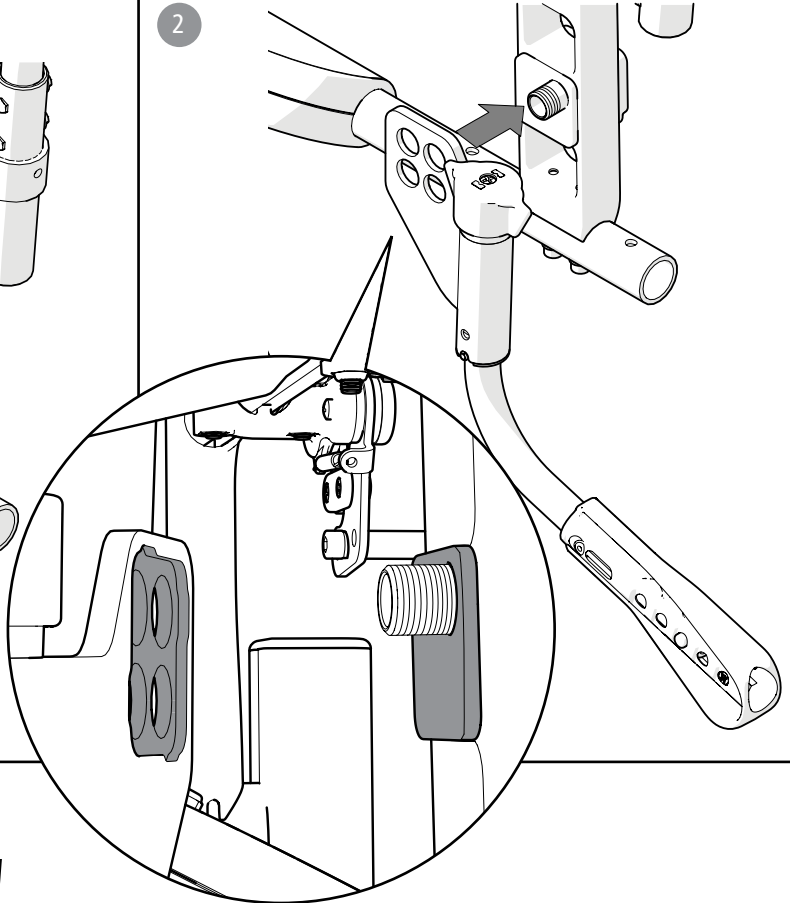

28520-1/28520-2

Tippskydd active Crissy hö, vä
Anti-tip active Crissy right, left
Kippschutz active Crissy rechts, links

1A15942.1 2020-10-06

1

2

3

Etac Supply Center AB
Långgatan 12
SE-334 24 Anderstorp
www.etac.com