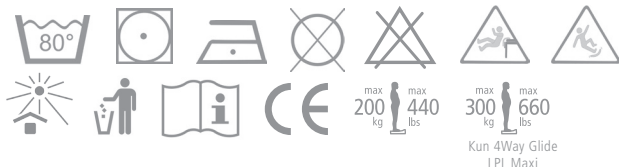

Vaskeinstruktion

Etac vendesystemer

Vask:

Produktet kan vaskes ved 60° - 80°.
Centrifugering ved høj hastighed anbefales.
Anvend ikke skyllemiddel eller klor.

OBS: Ved vask skal Twinsheet 4Glide TOP være monteret på Twinsheet 4Glide DOWN, for at velcrobåndene ikke ødelægger glidematerialet.

Tørring:

Lufttørring anbefales. Ved tørring i tørretumbler skal der anvendes lav temperatur.

Kun 4Way Glide
LPL Maxi

Serie 28962 fra himi-basen.dk

Etac A/S
Egeskovvej 12, 8700 Horsens
telefon 79 68 58 33
fax 75 66 52 57
info@etac.dk www.etac.dk