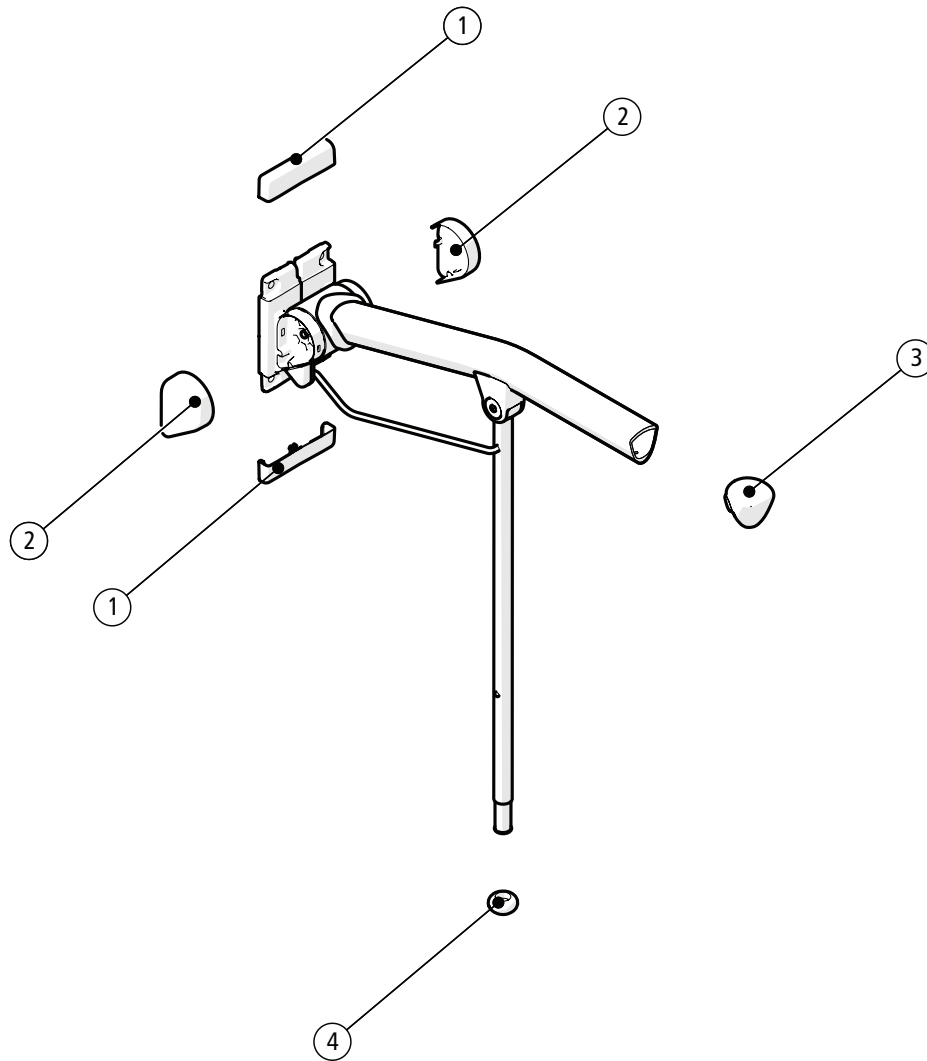

Etac Rex

78659A 16-08-23

Pos	Beskrivelse	Varenr.
1	Cover vægbeslag Rex (2 stk.)	8400 6121
2	Side cover armlæn Rex højre og venstre	8400 6122
3	Greb armlæn Rex	8400 6123
4	Dupsko	8400 6129