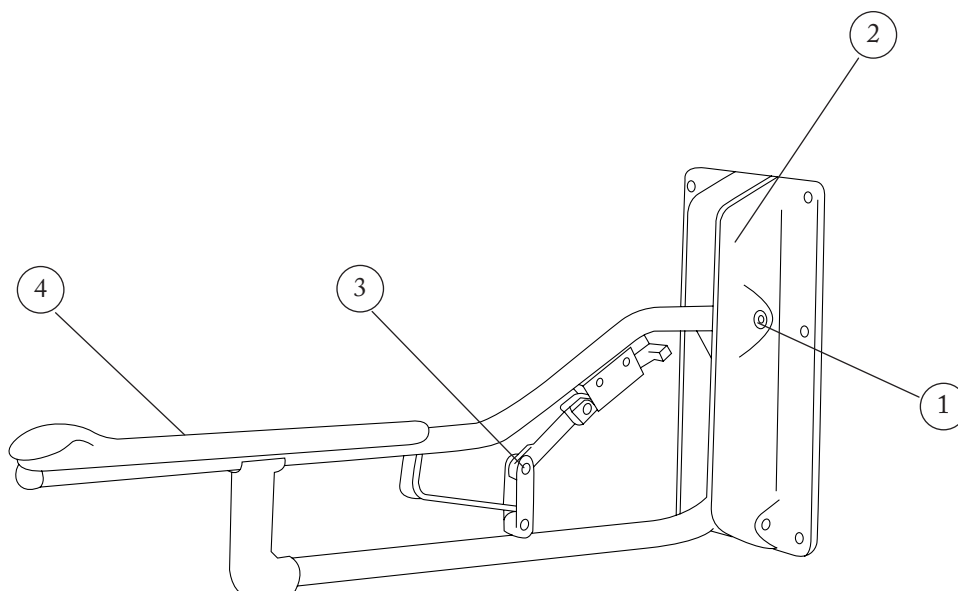

Optima låsbar

Art. nr: 8030 3004, 80303007

Pos	Benämning	Art nr
1	Muttersats Optima 4 st	84001156
2	Plastklämmsats Optima 10 st	84001158
3	Låsmekanism Optima	84001163
4	Armstödsbricka 2 st	84001212

78348B