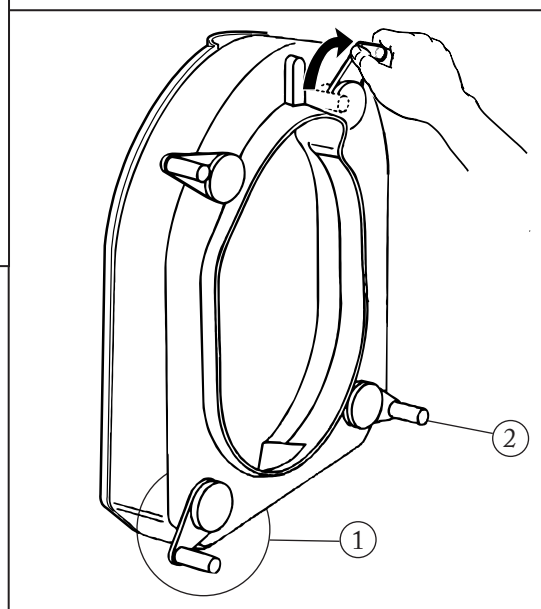

Hi-Loo

mit klammern, 6, 10 und 14 cm

Pos	Produkt	Art nr
1	Klammern, 4 St	8400 1101
2	Reibungshülse Hi-Loo, 10 St	8400 1260

78294A

04-10-13

Etac AB, Box 203, SE-334 24 Anderstorp
Tel. +46/371-58 73 00, Fax. +46/371-58 73 90