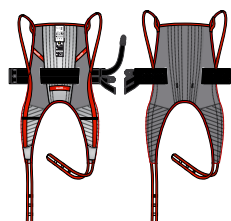

RgoSling Ampu MediumBack

Beskrivelse	HMS nr.	Art. nr.
Ampu mediumback XXS	198196	M1721100
Ampu mediumback XS	198197	M1721110
Ampu mediumback S	198198	M1721120
Ampu mediumback M	198199	M1721130
Ampu mediumback L	198200	M1721140
Ampu mediumback XL	198201	M1721150
Ampu mediumback XXL	198202	M1721160