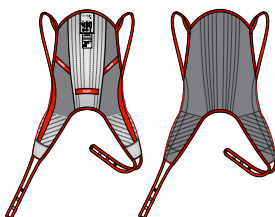

RgoSling HighBack Polstret

Beskrivelse	HMS nr.	Art. nr.
Highback polstret XXS	198856	M1720200
Highback polstret XS	198162	M1720210
Highback polstret S	198163	M1720220
Highback polstret M	198164	M1720230
Highback polstret L	198165	M1720240
Highback polstret XL	198166	M1720250
Highback polstret XXL	198167	M1720260