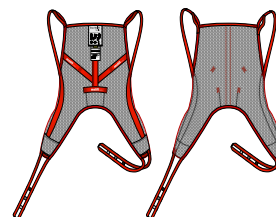

RgoSling MediumBack Nett

Beskrivelse	HMS nr.	Art. nr.
Mediumback Net XXS	198168	M1720300
Mediumback Net XS	198169	M1720310
Mediumback Net S	198170	M1720320
Mediumback Net M	198171	M1720330
Mediumback Net L	198172	M1720340
Mediumback Net XL	198173	M1720350
Mediumback Net XXL	198174	M1720360