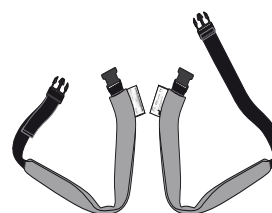

RgoSling Ambulating Vest Lyskestrøpper

Beskrivelse	Art. nr.
Lyskestrøpper XXS-XS	M1721700
Lyskestrøpper S-M	M1721720
Lyskestrøpper L-XL	M1721740

Alle RgoSlings er testet og godkjent for bruk opp til 300 kg.