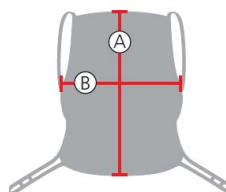

Anbefalt brukervekt

S	25 – 50 kg
M	45 – 95 kg
L	90 – 160 kg

Comfort Highback

Str.	A	B
S	127	94
M	136	103
L	145	119