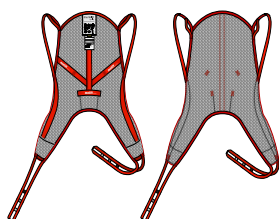

RgoSling HighBack Nett

Beskrivelse	HMS nr.	Art. nr.
Highback Net XXS	198175	M1720400
Highback Net XS	198176	M1720410
Highback Net S	198177	M1720420
Highback Net M	198178	M1720430
Highback Net L	198179	M1720440
Highback Net XL	198180	M1720450
Highback Net XXL	198181	M1720460