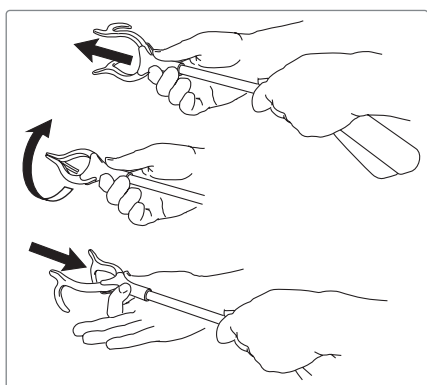

Etac Griptång Aktiv

Greppar och når både högt och lågt samt finns i fem längder.

Griptång Aktiv är en lätt och behändig griptång. Handtaget är utformat så att den kräver ett litet öppningsgrepp för att tillvarata handens kraft på bästa sätt. Därför är Griptång Aktiv speciellt lätt att använda för den med svaga händer.

Gripklon är klädd med slitstarkt gummi som ger god friktion och minskar kraftbehovet. Den är ställbar i två lägen. Det innebär att griptången kan användas både horisontellt och vertikalt utan att armen behöver vridas. Griptången har en magnet i handtaget för att kunna plocka åt sig saker i metall.

Gripklon har en form med tunna skänklar vilket ger en mycket god precision för att enkelt ta upp små föremål.

Gripklon kan ställas in i två lägen.

Alla modeller har en magnet i handtaget för att enkelt plocka upp små metallföremål.