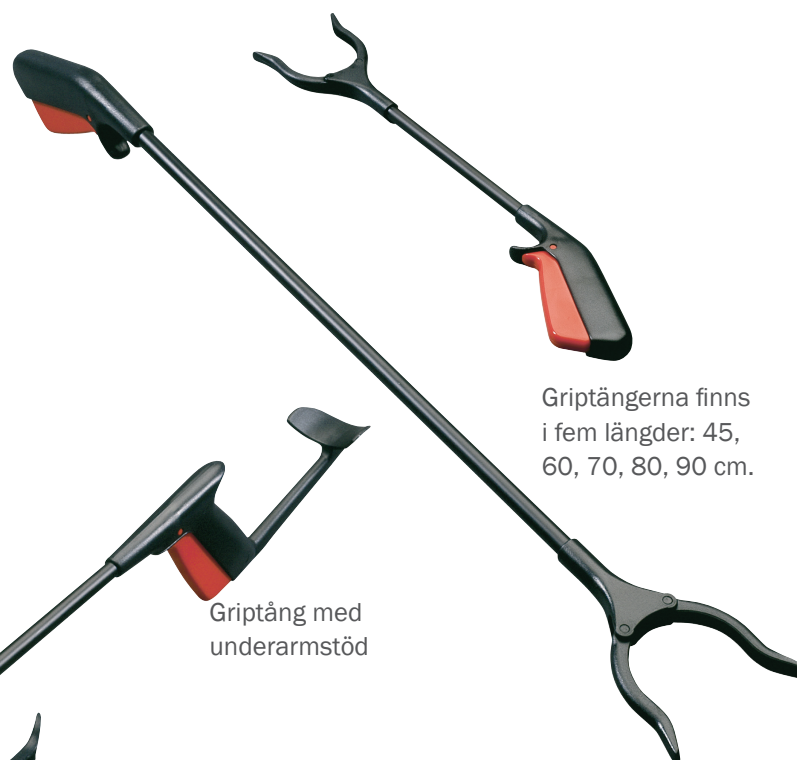

Etac Griptång Aktiv

Greppar och når både högt och lågt samt finns i fem längder.

Griptång Aktiv är en lätt och behändig griptång. Handtaget är utformat så att den kräver ett litet öppningsgrepp för att tillvarata handens kraft på bästa sätt. Därför är Griptång Aktiv speciellt lätt att använda för den med svaga händer.

Gripklon är klädd med slitstarkt gummi som ger god friktion och minskar kraftbehovet. Den är ställbar i två lägen. Det innebär att griptången kan användas både horisontellt och vertikalt utan att armen behöver vridas. Griptången har en magnet i handtaget för att kunna plocka åt sig saker i metall.

Gripklon har en form med tunna skänklar vilket ger en mycket god precision för att enkelt ta upp små föremål.

Gripklon kan ställas in i två lägen.

Alla modeller har en magnet i handtaget för att enkelt plocka upp små metallföremål.

Griptångerna finns i fem längder: 45, 60, 70, 80, 90 cm.

Griptång med underarmstöd

Griptång med krok

Beskrivning	Art. nr.	Vikt
Griptång Aktiv 45 cm	80505004	126 g
Griptång Aktiv 60 cm	80505007	139 g
Griptång Aktiv 70 cm	80505003	155 g
Griptång Aktiv 80 cm	80505008	165 g
Griptång Aktiv 90 cm	80505009	176 g