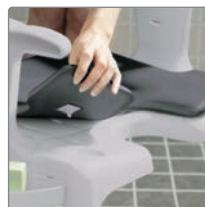

### Tvålkopp

Fästes på sitsens sida. Inbyggd hållare för duschhandtag.

Grå .....80209266