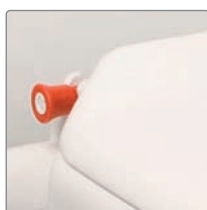

Detaljer

Snäplås

Med snäplåsfunktionen fäster man smidigt sitsen på plats och det är enkelt att lyfta bort sitsen för rengöring.