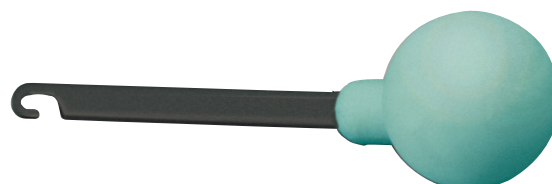

# Butler – knäpper knappar och drar upp blytlås

Butler knappknäppare hjälper till när finmotoriken inte räcker till. Det finns två modeller som kompletterar varandra.

## Butler knappknäppare och blytlåsuppdragare, rund

Den lilla smidiga kulan är lätt att greppa även för en lite fumligare hand. Kroken kan användas både för att knäppa knappar och för att dra upp blytlås. Knappknäpparen fungerar lika bra för stora som för små knappar, med undantag av metallknappar med tjock "hals". För dessa knappar rekommenderas den långa modellen.

Butler knappknäppare, rund

## Butler knappknäppare, lång

Det långa smala handtaget erbjuder ett annat grepp. Knappen fångas upp med en tunn metallögla och passar utmärkt för både små och stora knappar. Metallöglan kan klämmas ihop något för att passa mindre knapphål.