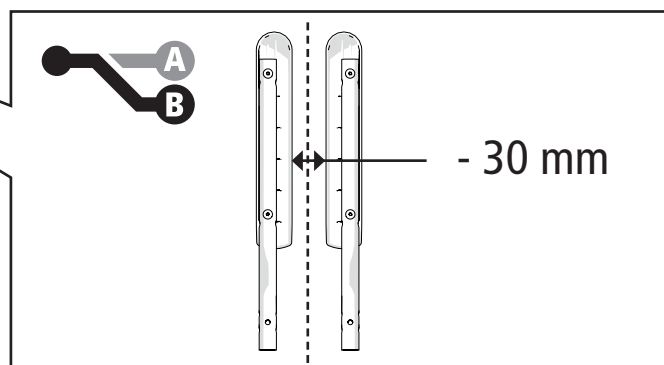

8400 6117

Armstödsplatta Swift Mobil

Arm support plate

Armlehnenplatte

78692A 2019-02-28

1

Etac Supply Center AB
Långgatan 12
SE-334 24 Anderstorp
www.etac.com