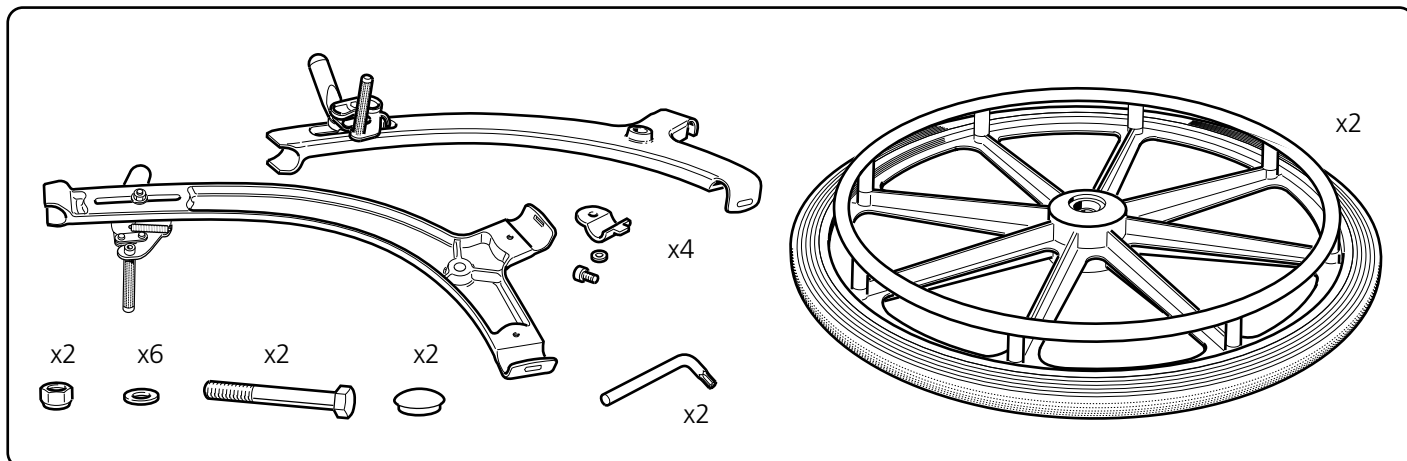

**REF** 8020 9305

Drivhjulsadapter

Adapter for rear wheels

Antriebsräder 24" (Umbausatz)

78653.4 2022-08-09

Etac Supply Center AB  
Långgatan 12  
SE-334 33 Anderstorp  
www.etac.com

Monteringsanvisning/Assembly instructions/Montageanweisung