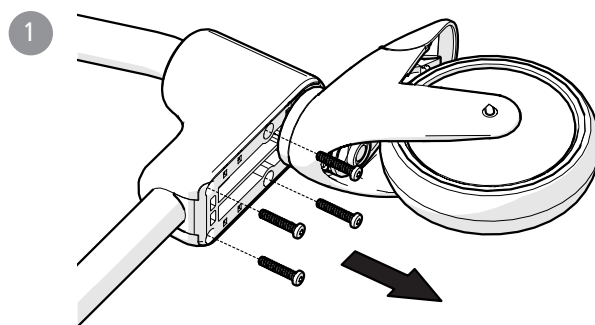

**REF** 8020 9305

Drivhjulsadapter

Adapter for rear wheels

Antriebsräder 24" (Umbausatz)

78653.4 2022-08-09

Etac Supply Center AB  
Långgatan 12  
SE-334 33 Anderstorp  
www.etac.com

Monteringsanvisning/Assembly instructions/Montageanweisung