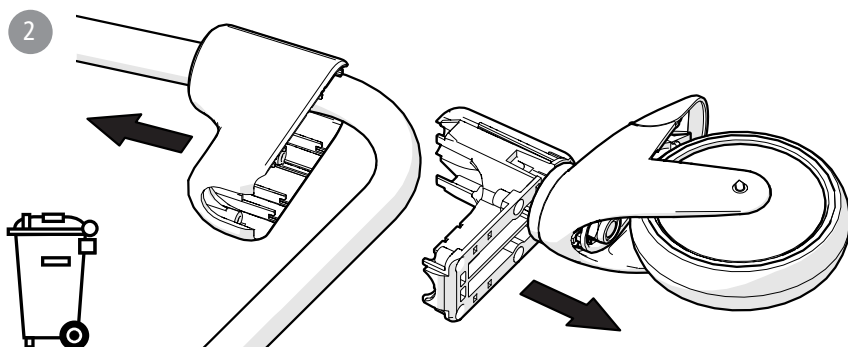

**REF** 8020 9305

Drivhjulsadapter

Adapter for rear wheels

Antriebsräder 24" (Umbausatz)

78653.4 2022-08-09

Etac Supply Center AB  
Långgatan 12  
SE-334 33 Anderstorp  
www.etac.com

Monteringsanvisning/Assembly instructions/Montageanweisung