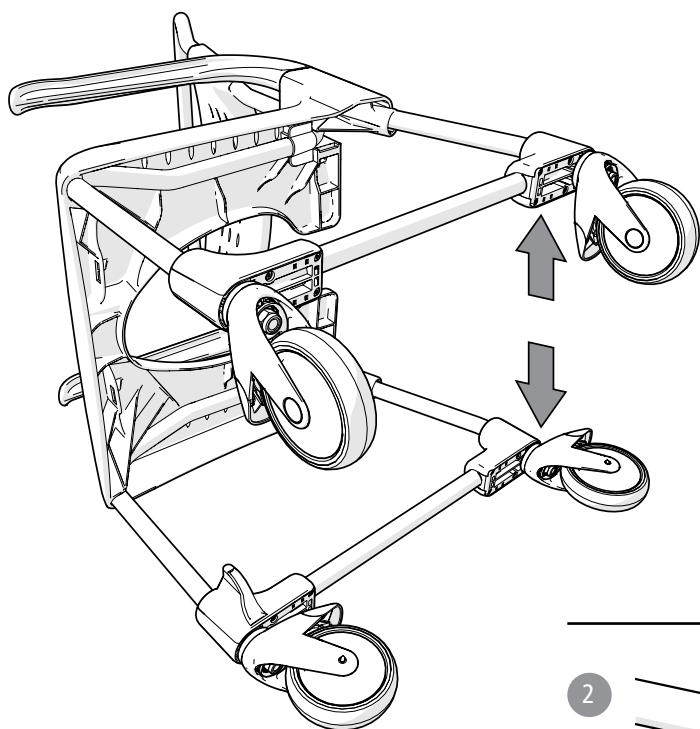

**REF** 8020 9305

Drivhjulsadapter

Adapter for rear wheels

Antriebsräder 24" (Umbausatz)

78653.4 2022-08-09

Etac Supply Center AB  
Långgatan 12  
SE-334 33 Anderstorp  
www.etac.com

Monteringsanvisning/Assembly instructions/Montageanweisung