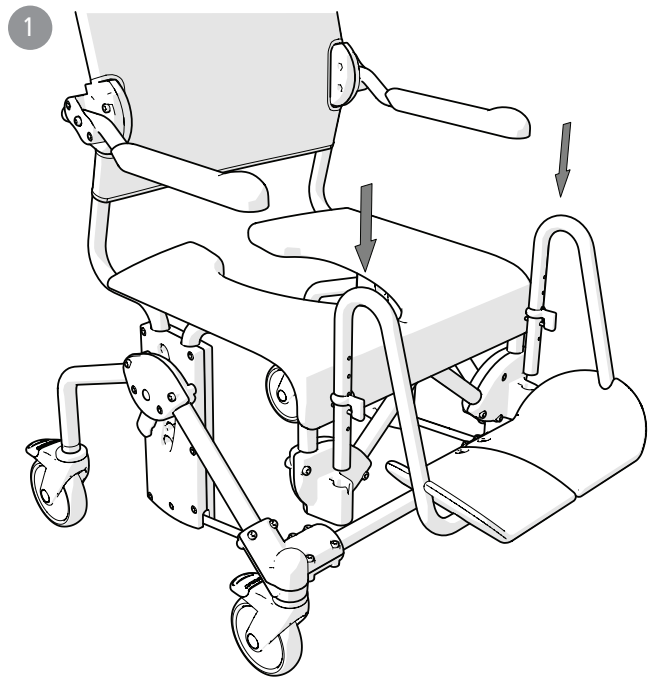

8020 9520

Benstöd kort Swift Mobil h/v
Leg support short Swift Mobil r/l
Beinstütze kurz Swift Mobil r/l

78580A 2019-06-19

Etac Supply Center AB
Långatan 12
SE-334 24 Anderstorp
www.etac.com