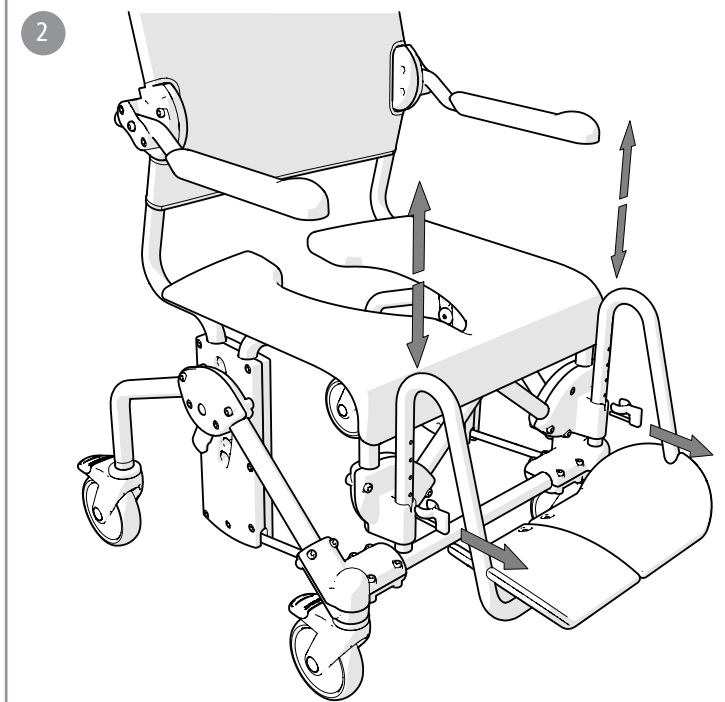

8020 9520

Benstöd kort Swift Mobil h/v
Leg support short Swift Mobil r/l
Beinstütze kurz Swift Mobil r/l

78580A 2019-06-19

Etac Supply Center AB
Långatan 12
SE-334 24 Anderstorp
www.etac.com