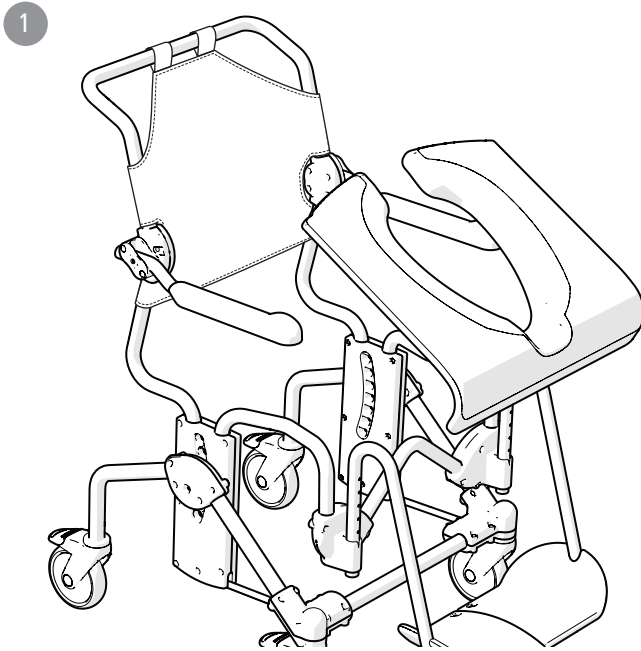

8020 9454

Rygg XL Swift Mobil-2
Back support XL Swift Mobil-2
Rückenlehne XL Swift Mobil-2

78579A 2019-06-19

Etac Supply Center AB
Långgatan 12
SE-334 24 Anderstorp
www.etac.com