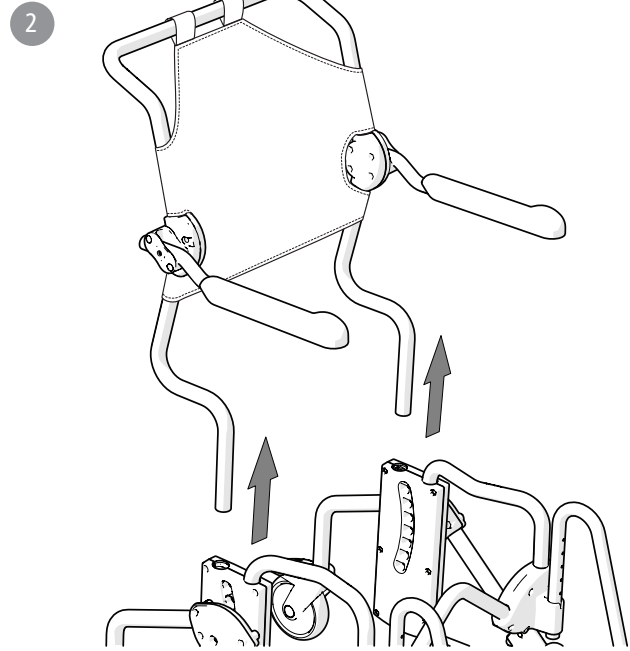

8020 9454

Rygg XL Swift Mobil-2
Back support XL Swift Mobil-2
Rückenlehne XL Swift Mobil-2

78579A 2019-06-19

Etac Supply Center AB
Långgatan 12
SE-334 24 Anderstorp
www.etac.com