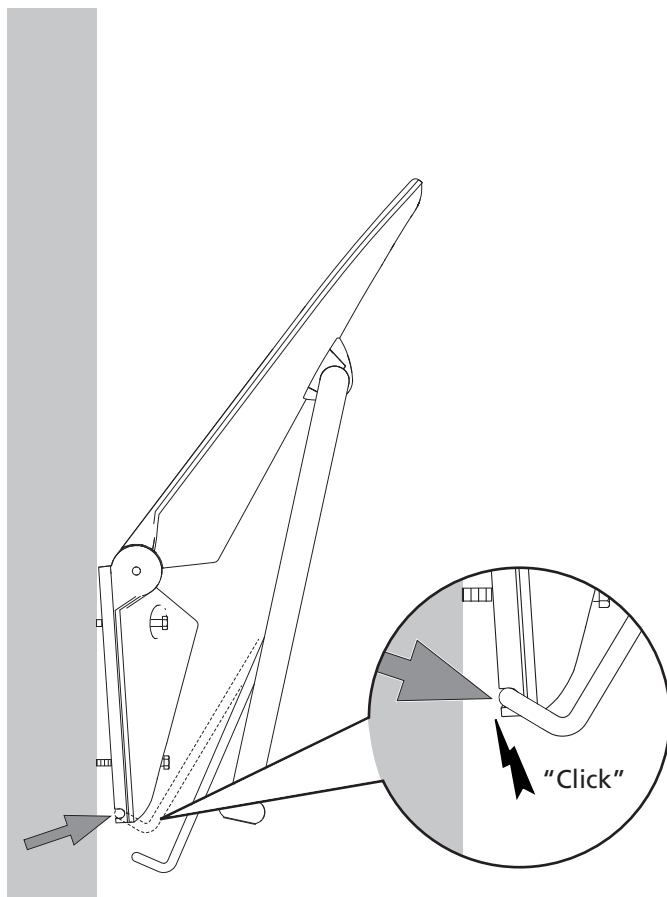

8170 4050, 8170 8070

Stödben vit, vulkangrå
Support legs white, volcano grey
Stützbeine weiß, grau

78551D 2015-11-16

5

6

7

8

9