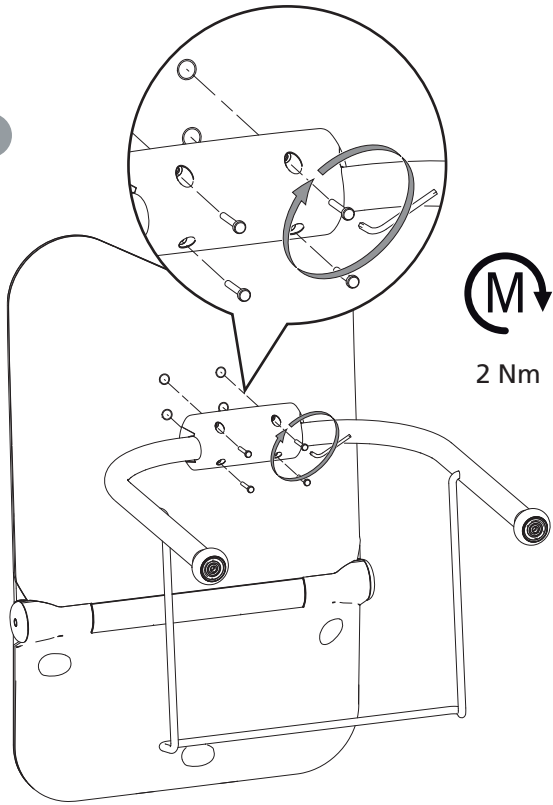

8170 4050, 8170 8070

Stödben vit, vulkangrå
Support legs white, volcano grey
Stützbeine weiß, grau

78551D 2015-11-16

5

6

7

8

9

10

11

12