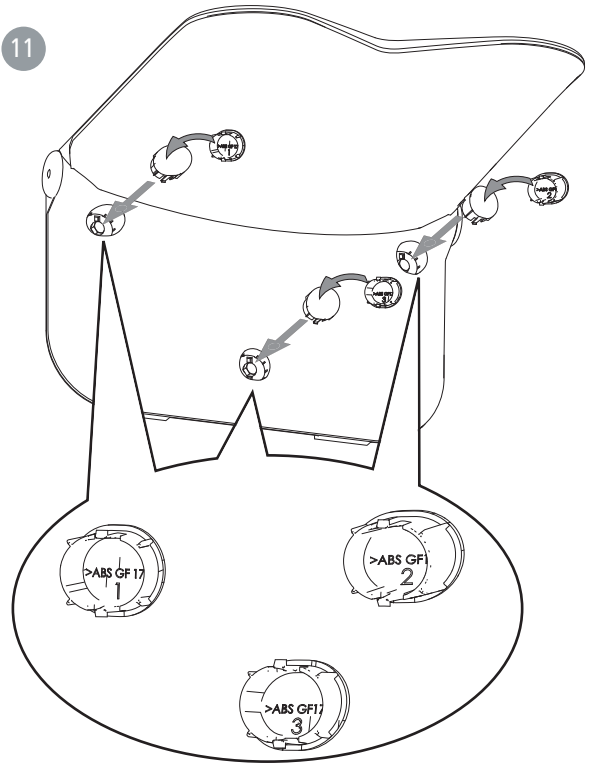

8170 4050, 8170 8070

Stödben vit, vulkangrå
Support legs white, volcano grey
Stützbeine weiß, grau

78551D 2015-11-16

5

6

7

8

9

10

11

12