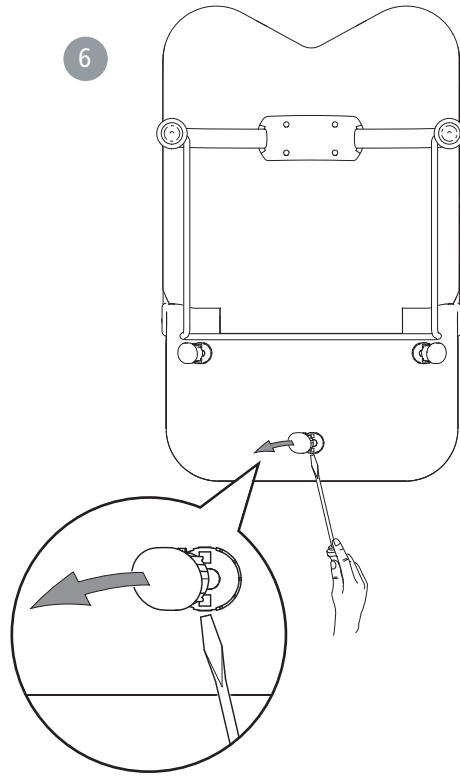

8170 4050, 8170 8070

Stödben vit, vulkangrå
Support legs white, volcano grey
Stützbeine weiß, grau

78551D 2015-11-16

5

6

7

8

9