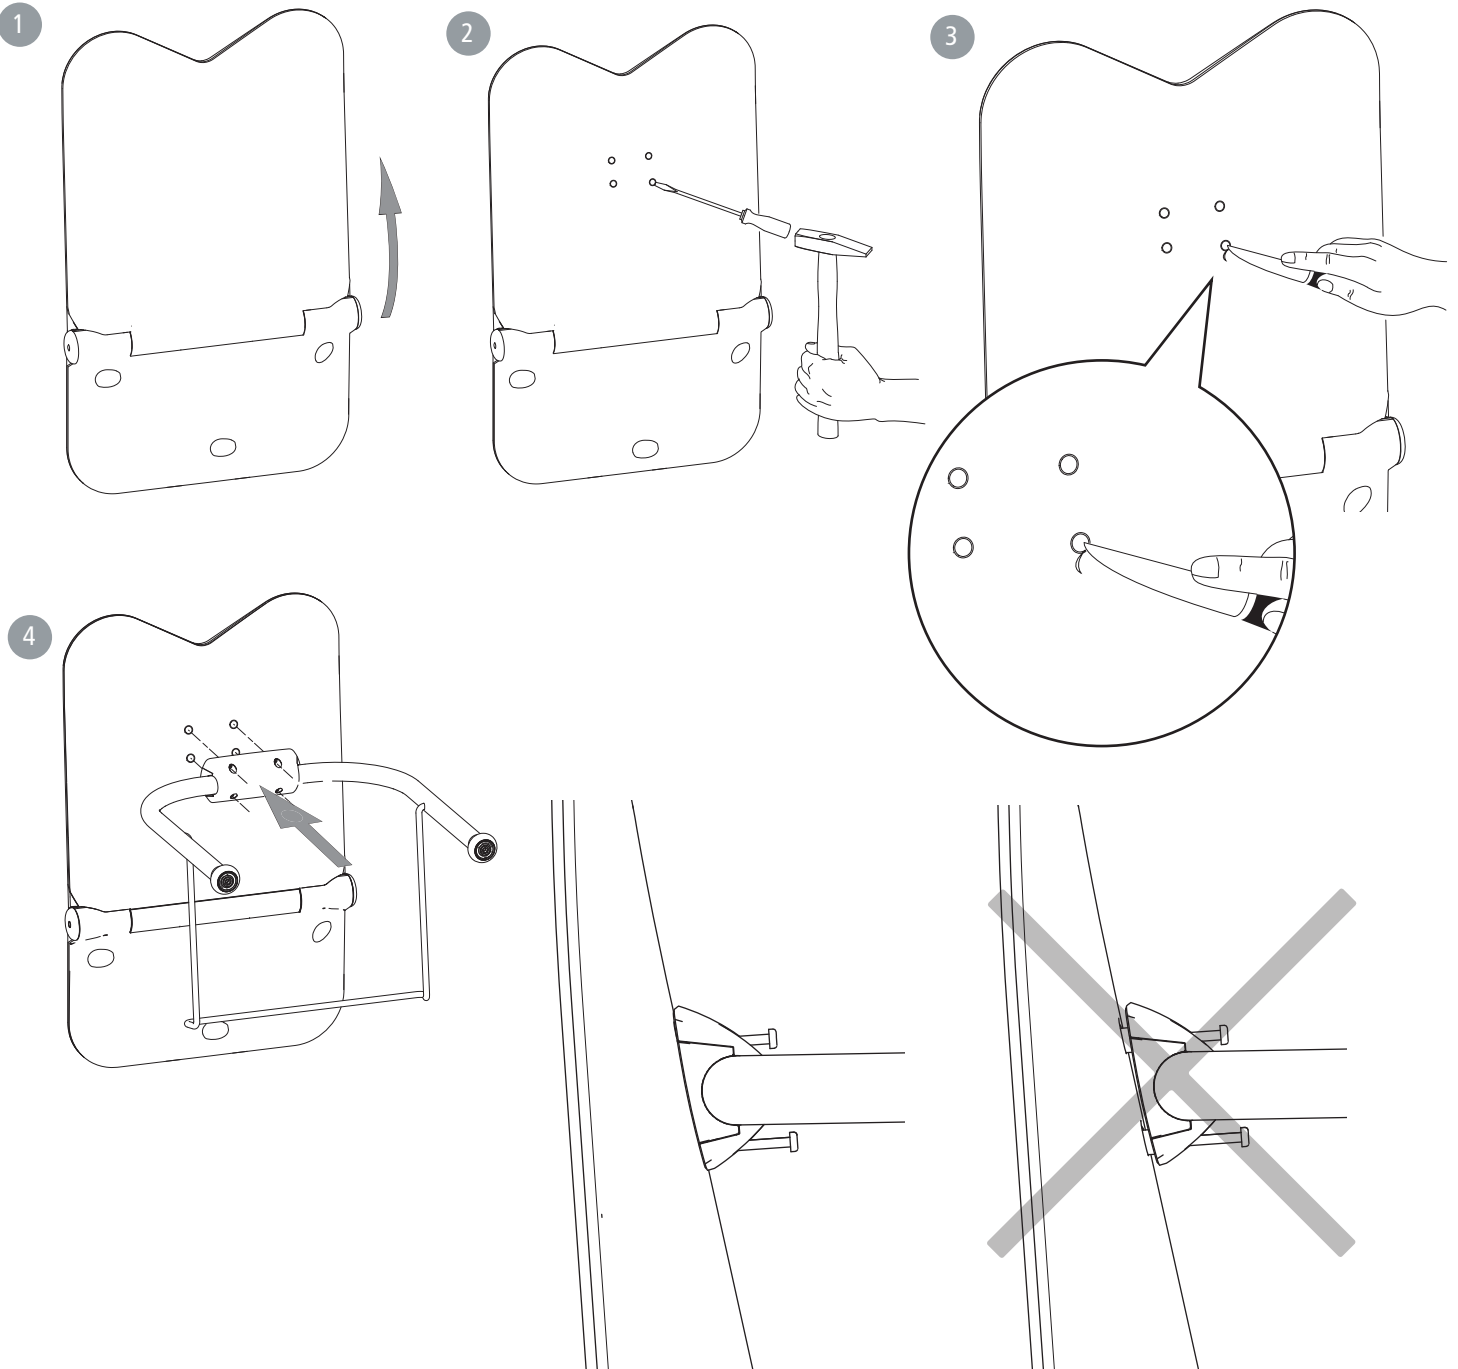

8170 4050, 8170 8070

Stödben vit, vulkangrå
Support legs white, volcano grey
Stützbeine weiß, grau

78551D 2015-11-16

5

6

7

8

9

10

11

12