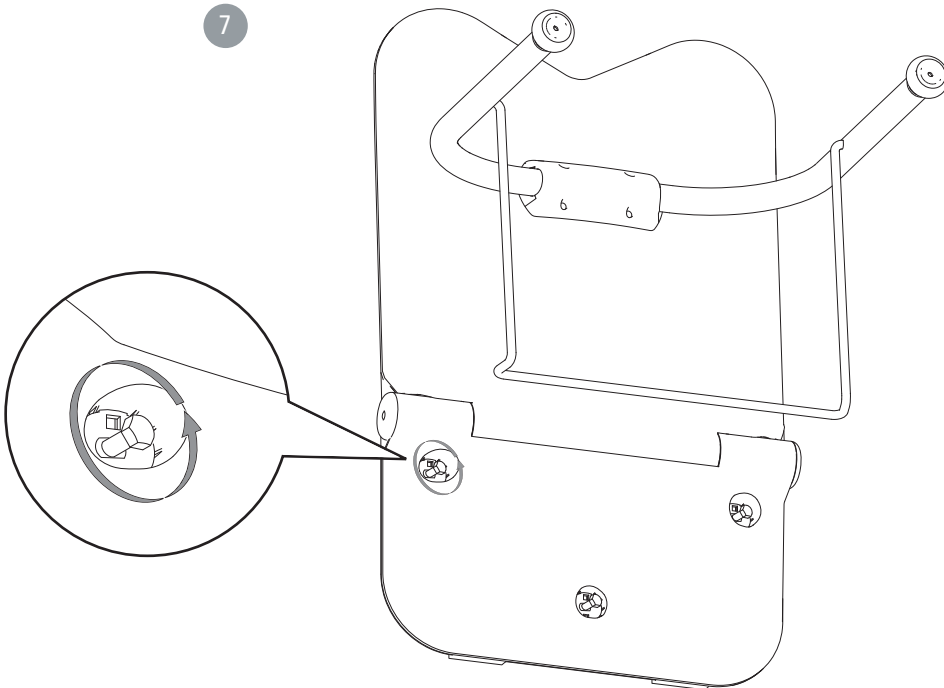

8170 4050, 8170 8070

Stödben vit, vulkangrå
Support legs white, volcano grey
Stützbeine weiß, grau

78551D 2015-11-16

5

6

7

8

9