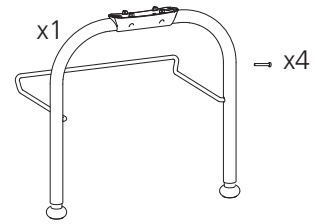

8170 4050, 8170 8070

Stödben vit, vulkangrå
Support legs white, volcano grey
Stützbeine weiß, grau

78551D 2015-11-16

5

6

7

8

9