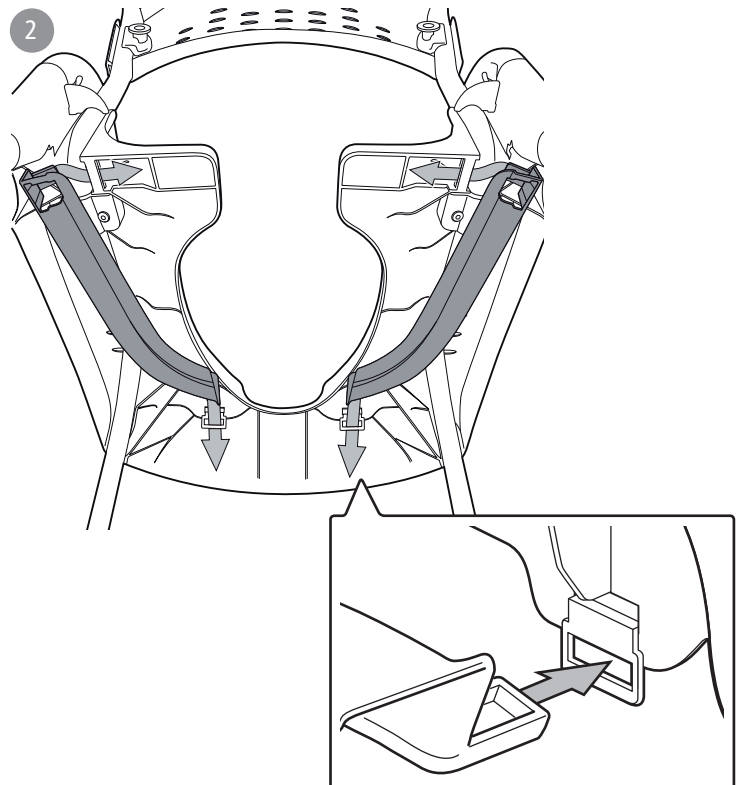

# 80209229

Gejder engångsbäcken Grå  
Holder disposable pan Grey  
Halterung für Einweg-Steckbecken Grau

78511B 2016-04-27

fr.o.m serie nr. / from serial no. / ab Serien Nr. 115120

t.o.m serie nr. / up to serial no.  
/ bis Serien Nr. 110335