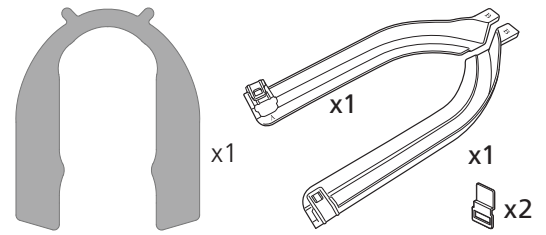

# 80209229

Gejder engångsbäcken Grå  
Holder disposable pan Grey  
Halterung für Einweg-Steckbecken Grau

78511B 2016-04-27

fr.o.m serie nr. / from serial no. / ab Serien Nr. 115120

t.o.m serie nr. / up to serial no.  
/ bis Serien Nr. 110335