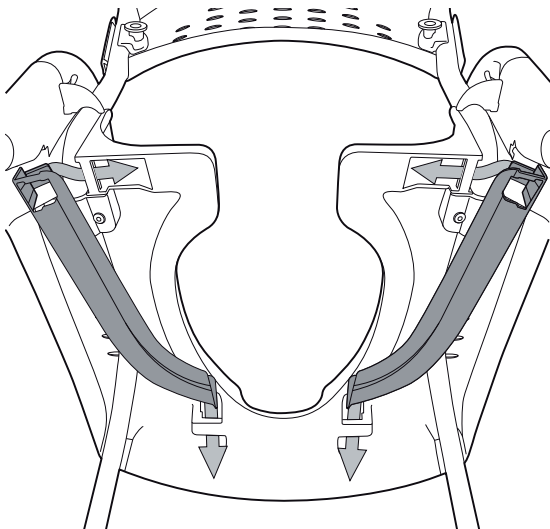

# 80209229

Gejder engångsbäcken Grå  
Holder disposable pan Grey  
Halterung für Einweg-Steckbecken Grau

78511B 2016-04-27

fr.o.m serie nr. / from serial no. / ab Serien Nr. 115120

t.o.m serie nr. / up to serial no.  
/ bis Serien Nr. 110335