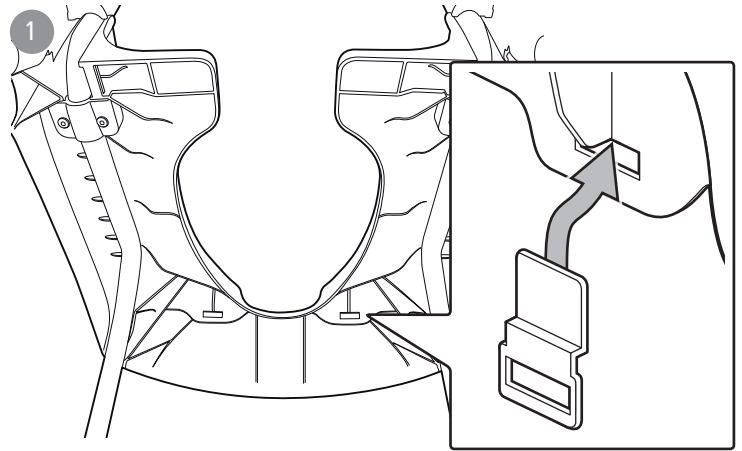

# 80209229

Gejder engångsbäcken Grå  
Holder disposable pan Grey  
Halterung für Einweg-Steckbecken Grau

78511B 2016-04-27

fr.o.m serie nr. / from serial no. / ab Serien Nr. 115120

t.o.m serie nr. / up to serial no.  
/ bis Serien Nr. 110335