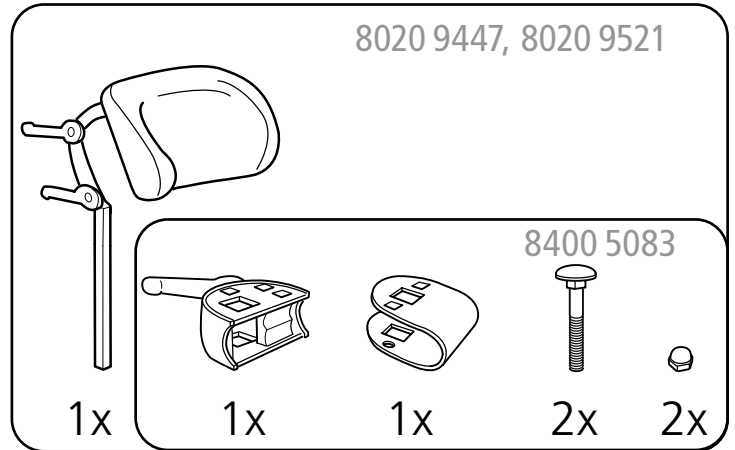

REF

8020 9447 8400 5083
8020 9521

etac[®]

Huvudstöd med fäste Swift Mobil

Headrest and bracket Swift Mobil

Kopfstütze mit Halterung Swift Mobil

78442.6 2022-09-13

1