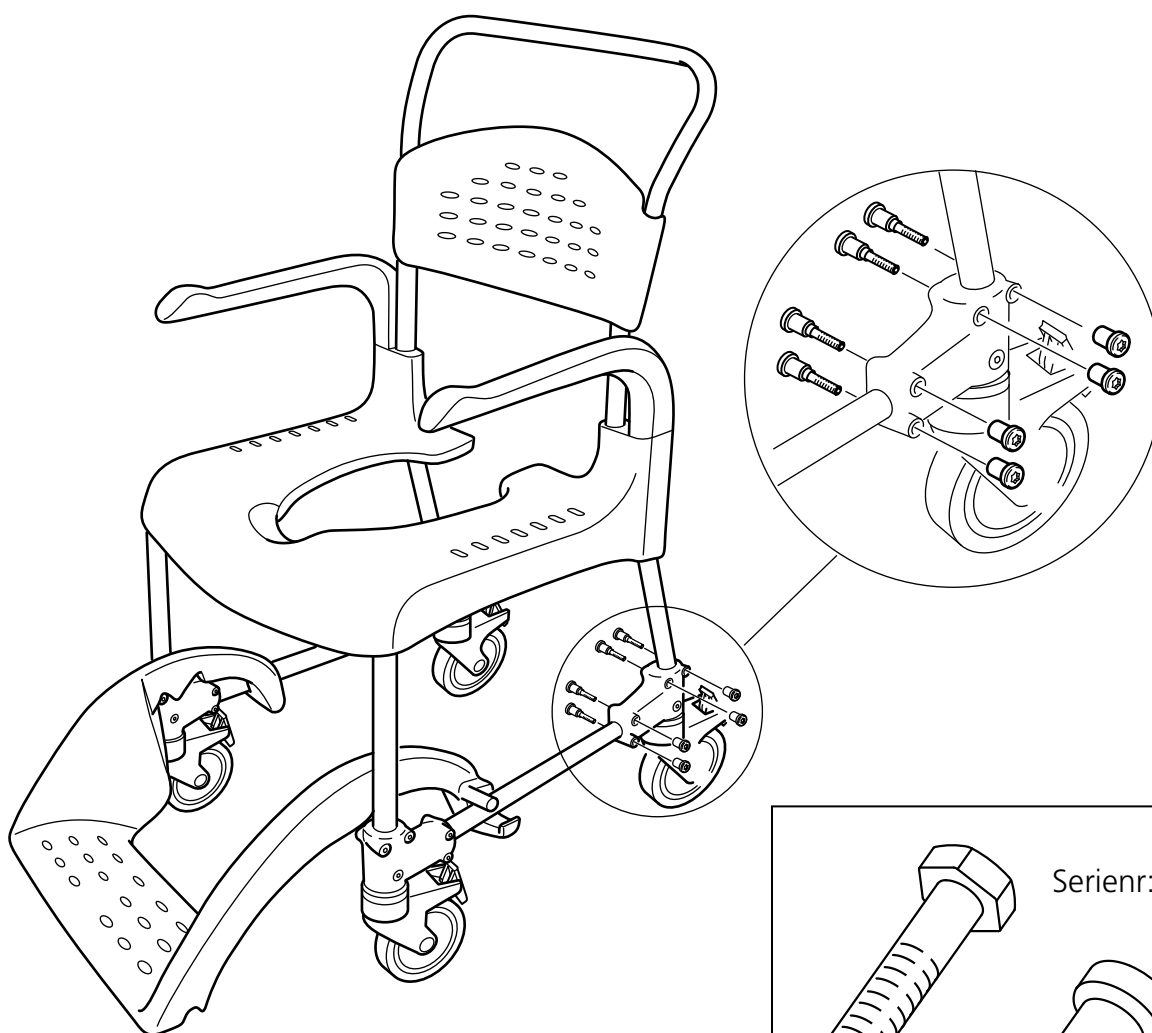

REF 8400 5042

etac[®]

Skruv/muttersats

Nut set

Schraube/Mutter Satz

78321.4 2022-09-13

--	--	--	--	--	--	--	--