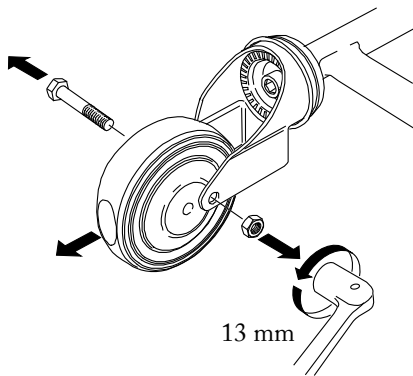

8400 1229

Länkhjul låsbara

Castor lockable

Lenkrad

78285.3 2022-09-13

<p>1</p> <p>13 mm</p>	<p>2</p> <p>Loctite 243</p>
<p>3</p> <p>8 mm 33Nm</p>	<p>4</p> <p>13 mm</p>

Etac Supply Center AB
Långgatan 12
SE-334 33 Anderstorp
www.etac.com