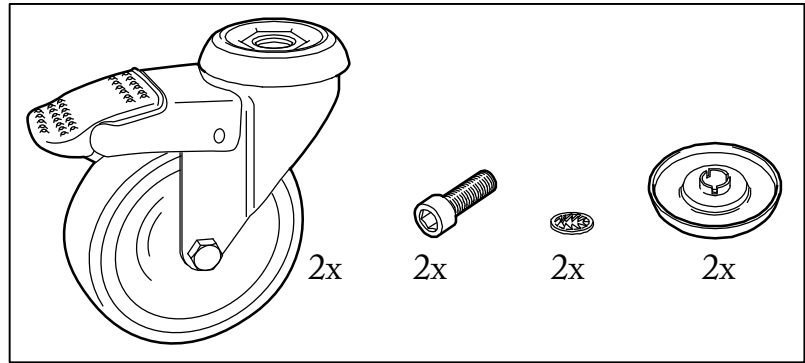

8400 1229

Länkhjul låsbara

Castor lockable

Lenkrad

78285.3 2022-09-13

<p>1</p> <p>13 mm</p>	<p>2</p> <p>Loctite 243</p>
<p>3</p> <p>8 mm 33Nm</p>	<p>4</p> <p>13 mm</p>

Etac Supply Center AB
Långgatan 12
SE-334 33 Anderstorp
www.etac.com