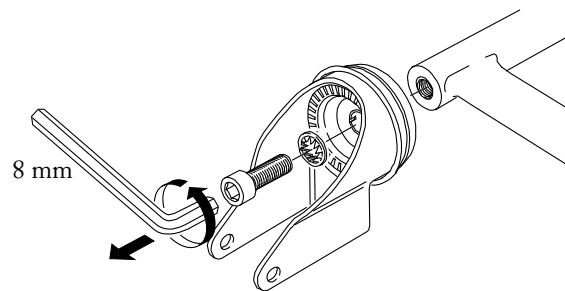

8400 1229

Länkhjul låsbara

Castor lockable

Lenkrad

78285.3 2022-09-13

<p>1</p> <p>13 mm</p>	<p>2</p> <p>Loctite 243</p>
<p>3</p> <p>8 mm 33Nm</p>	<p>4</p> <p>13 mm</p>

Etac Supply Center AB
Långgatan 12
SE-334 33 Anderstorp
www.etac.com