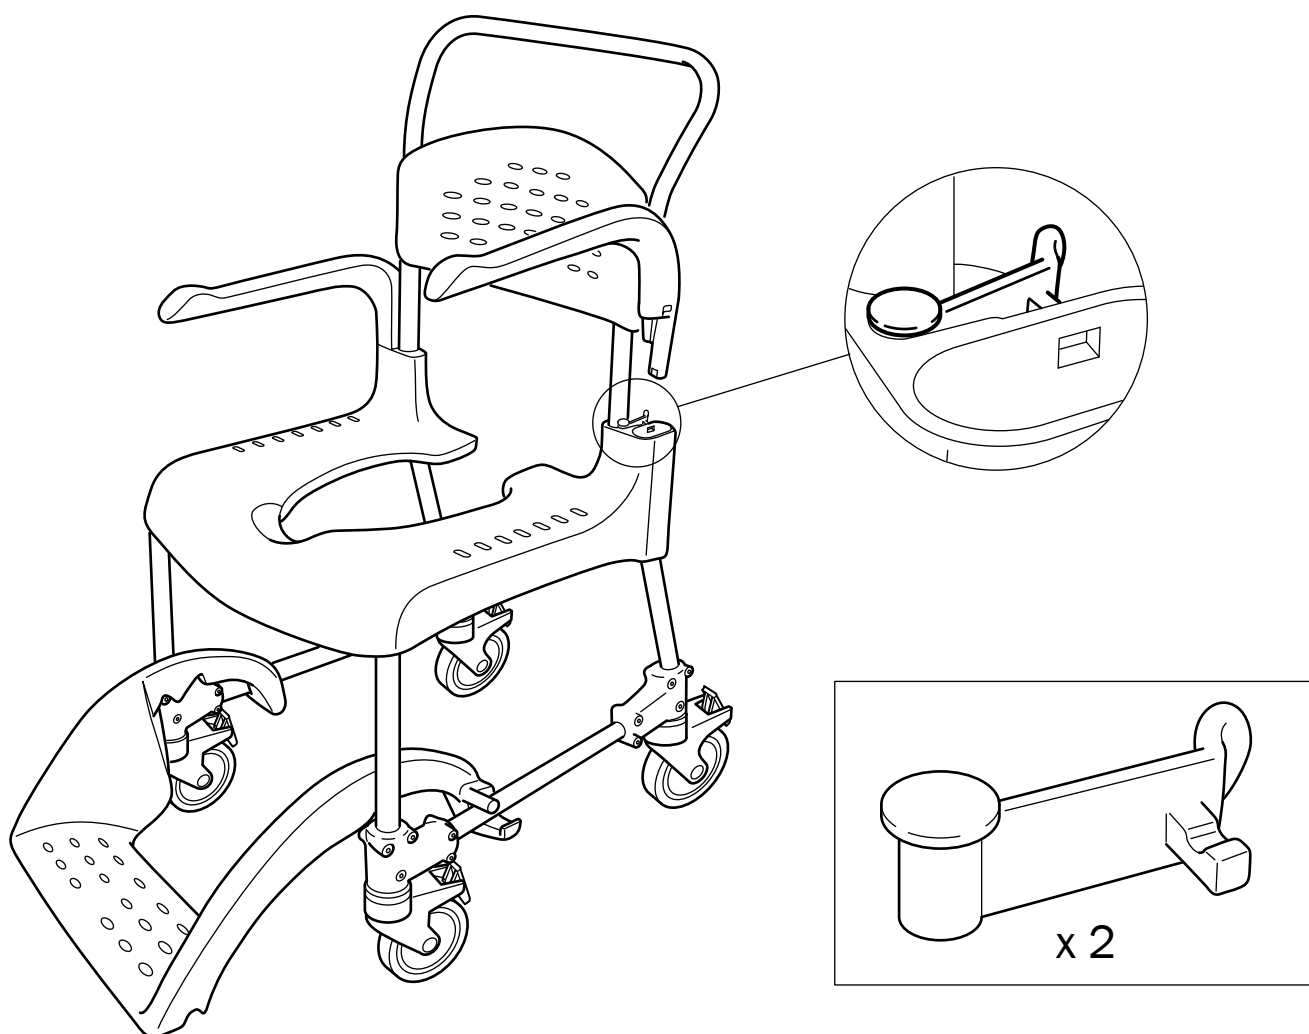

REF 8400 5036

etac[®]

Armstödslås Clean par

Armrest lock Clean /pair

Armlehnenarretierung Clean

78283.2 2022-09-13

--	--	--	--	--	--	--