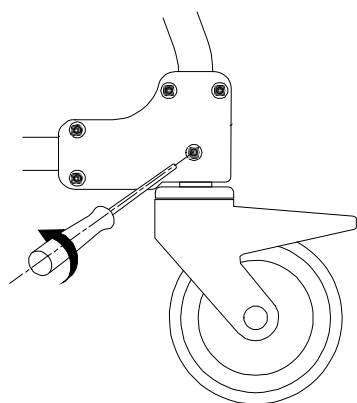

**REF** 8020 9240 8020 9263 8020 9264 8400 5034  
8400 5033 8400 1280 8400 1281

Länkhjul Clean 75 / 125 mm

Castor Clean 75 / 125 mm

Lenkrad Clean 75 / 125 mm

78208.7 2022-09-12

1

Torx T30

2