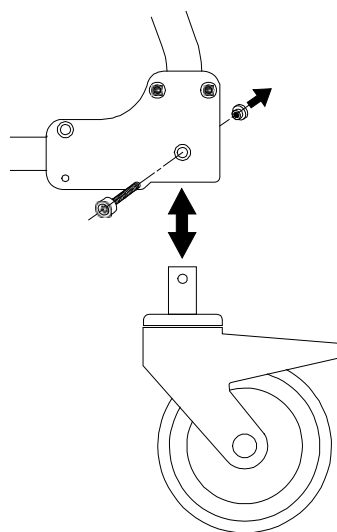

**REF** 8020 9240 8020 9263 8020 9264 8400 5034  
8400 5033 8400 1280 8400 1281

Länkhjul Clean 75 / 125 mm

Castor Clean 75 / 125 mm

Lenkrad Clean 75 / 125 mm

78208.7 2022-09-12

1

Torx T30

2

3

4

Torx T30

--	--	--	--	--	--	--	--