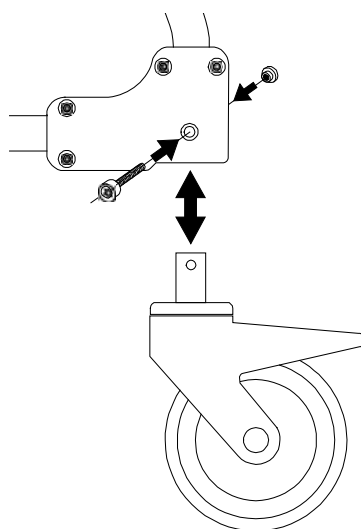

**REF** 8020 9240 8020 9263 8020 9264 8400 5034  
8400 5033 8400 1280 8400 1281

Länkhjul Clean 75 / 125 mm

Castor Clean 75 / 125 mm

Lenkrad Clean 75 / 125 mm

78208.7 2022-09-12

1

Torx T30

2

3

4

Torx T30

--	--	--	--	--	--	--	--