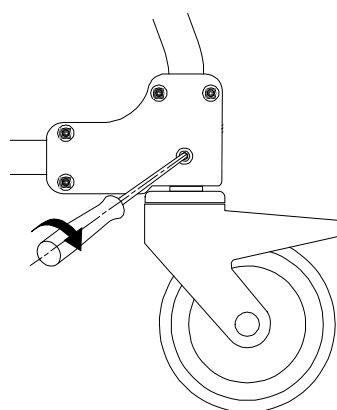

**REF** 8020 9240 8020 9263 8020 9264 8400 5034  
8400 5033 8400 1280 8400 1281

Länkhjul Clean 75 / 125 mm

Castor Clean 75 / 125 mm

Lenkrad Clean 75 / 125 mm

78208.7 2022-09-12

1

Torx T30

2

3

4

Torx T30

--	--	--	--	--	--	--	--