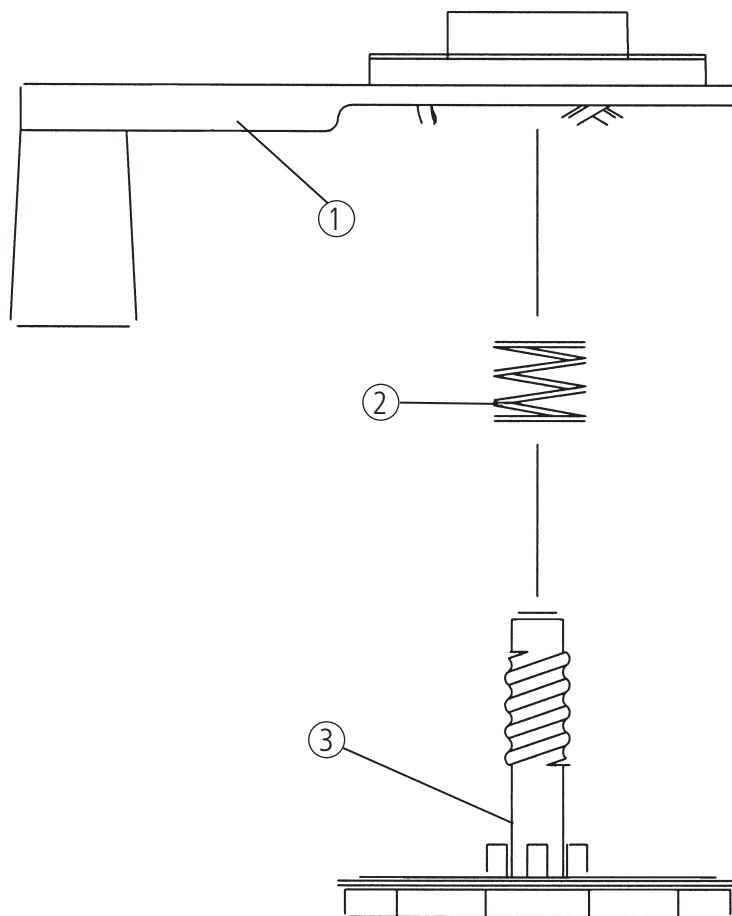

# 8400 1101

Kantstopp Hi-Loo, 4 st  
 Brackets Hi-Loo, 4 pcs  
 Klammern Hi-Loo, 4 St.

Passar Hi-Loo med kantstopp  
 Fits Hi-Loo with brackets  
 Paßt Hi-Loo mit Klammern

1 Stop, 4 st  
 2 Fjäder, 4 st  
 3 Vred, 4 st

1 Stop, 4 pcs  
 2 Spring, 4 pcs  
 3 Handle, 4 pcs

1 Klammern, 4 St.  
 2 Feder, 4 St.  
 3 Stellschraube, 4 St.

Vi rekommenderar att montering av reservdelar görs av fackman som i sitt dagliga arbete monterar eller rekonstruerar våra eller andra likvärdiga produkter.