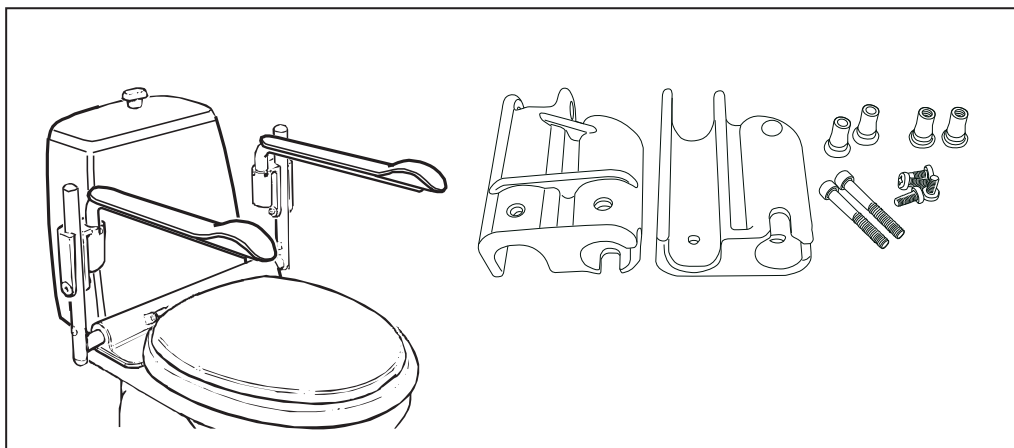

Mobilette/Supporter

Armstödsfäste / par
Armrest socket / pair
Armlehnenbefestigung / Paar

Art. nr: 8400 1110

Mobilette

Supporter

Vi rekommenderar att montering av reservdelar görs av fackman som i sitt dagliga arbete monterar eller rekonstruerar våra eller andra likvärdiga produkter.