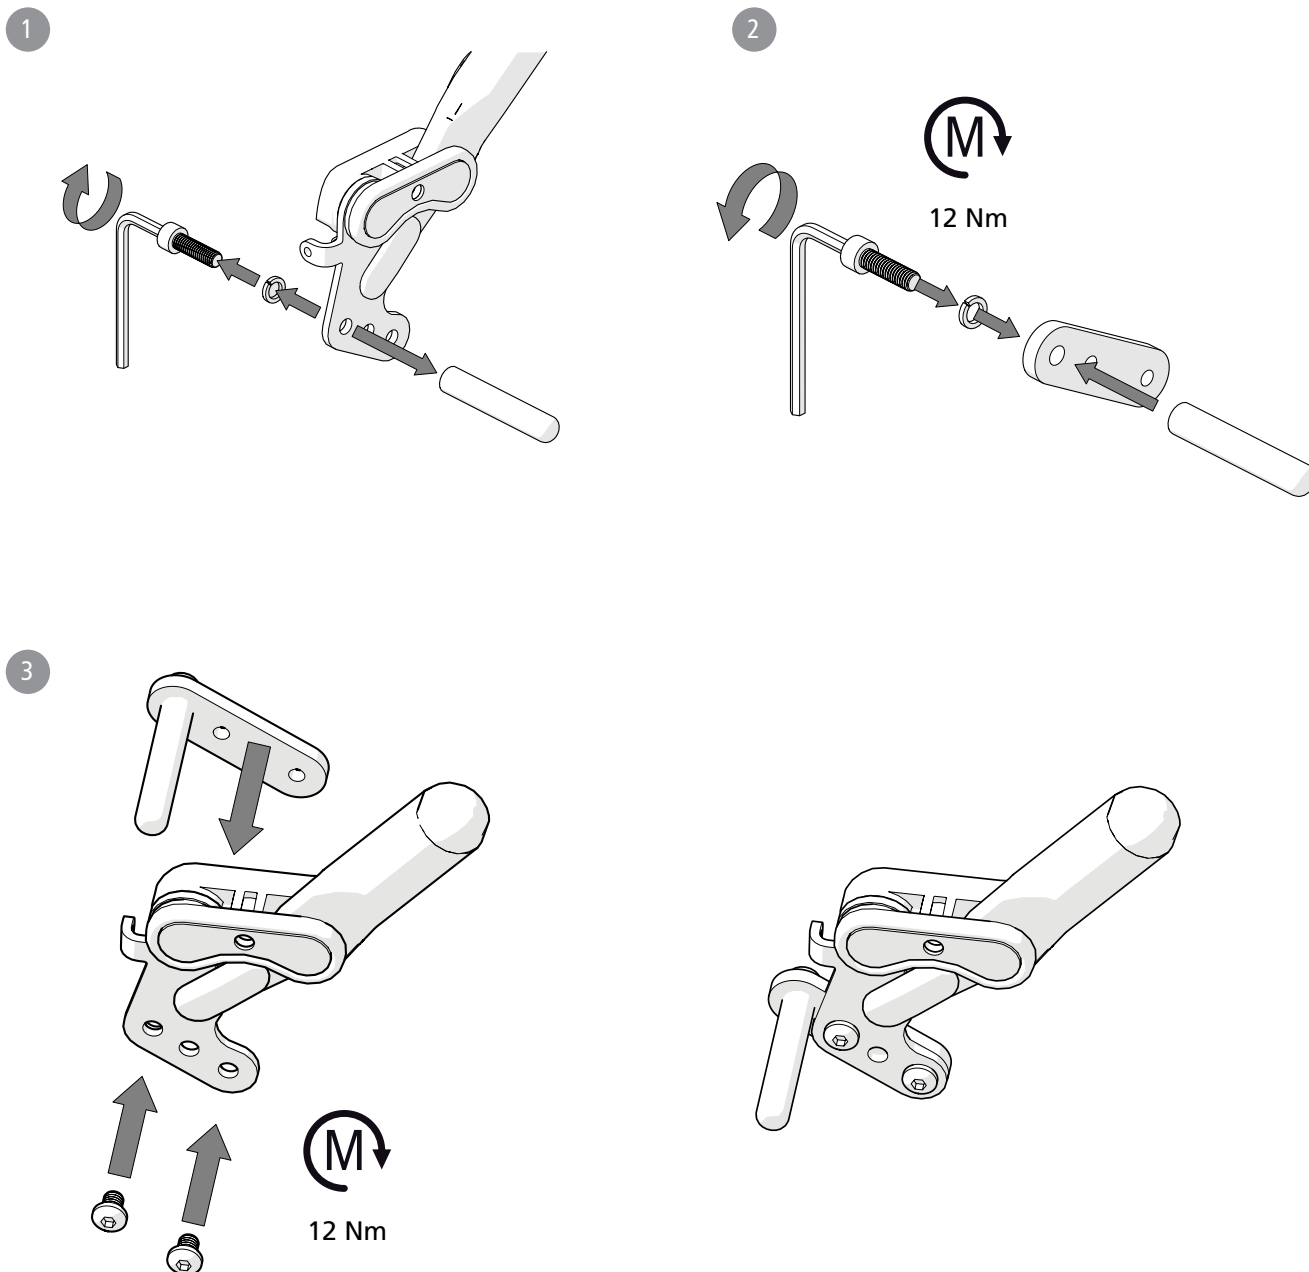

REF 28403

etac[®]

Bromsadapter 22" hjul
Brake adapter 22" hjul
Brems Adapter 22" Rad

75353.3 2022-08-24

--	--	--	--	--	--	--