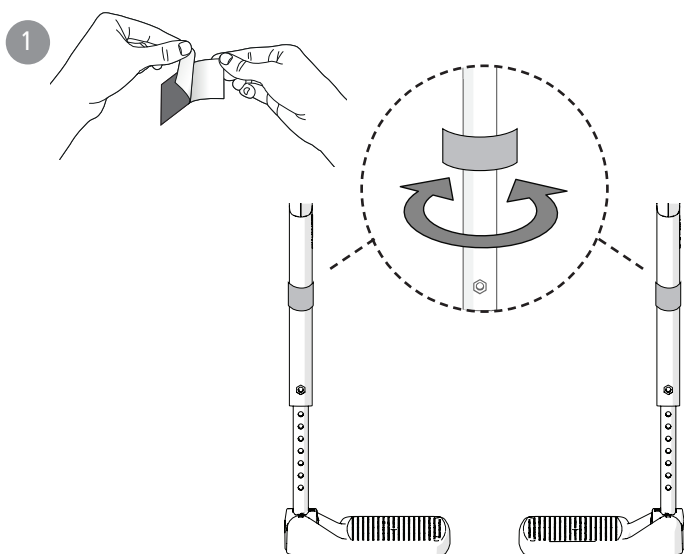

63186-60, 63187-60

Vadmatta B30-47,5 och B50-60

Calf support SW35-47,5 and SW50-60

Wadenband SB30-47,5 und SB50-60

75333A 2017-06-02

Etac Supply Center AB
Långatan 12
SE-334 24 Anderstorp
www.etac.com