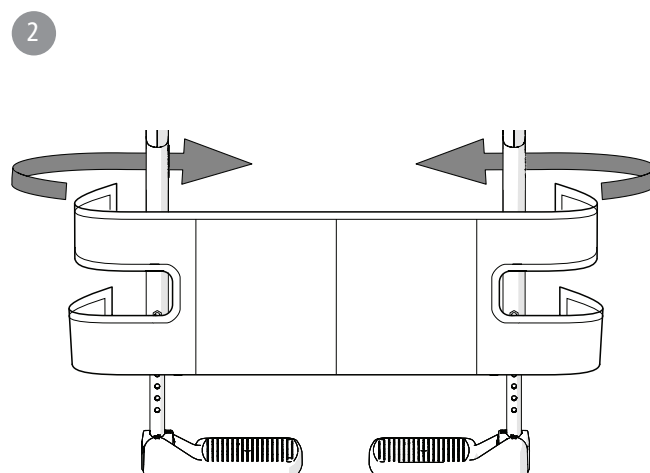

63186-60, 63187-60

Vadmatta B30-47,5 och B50-60

Calf support SW35-47,5 and SW50-60

Wadenband SB30-47,5 und SB50-60

75333A 2017-06-02

Etac Supply Center AB
Långatan 12
SE-334 24 Anderstorp
www.etac.com