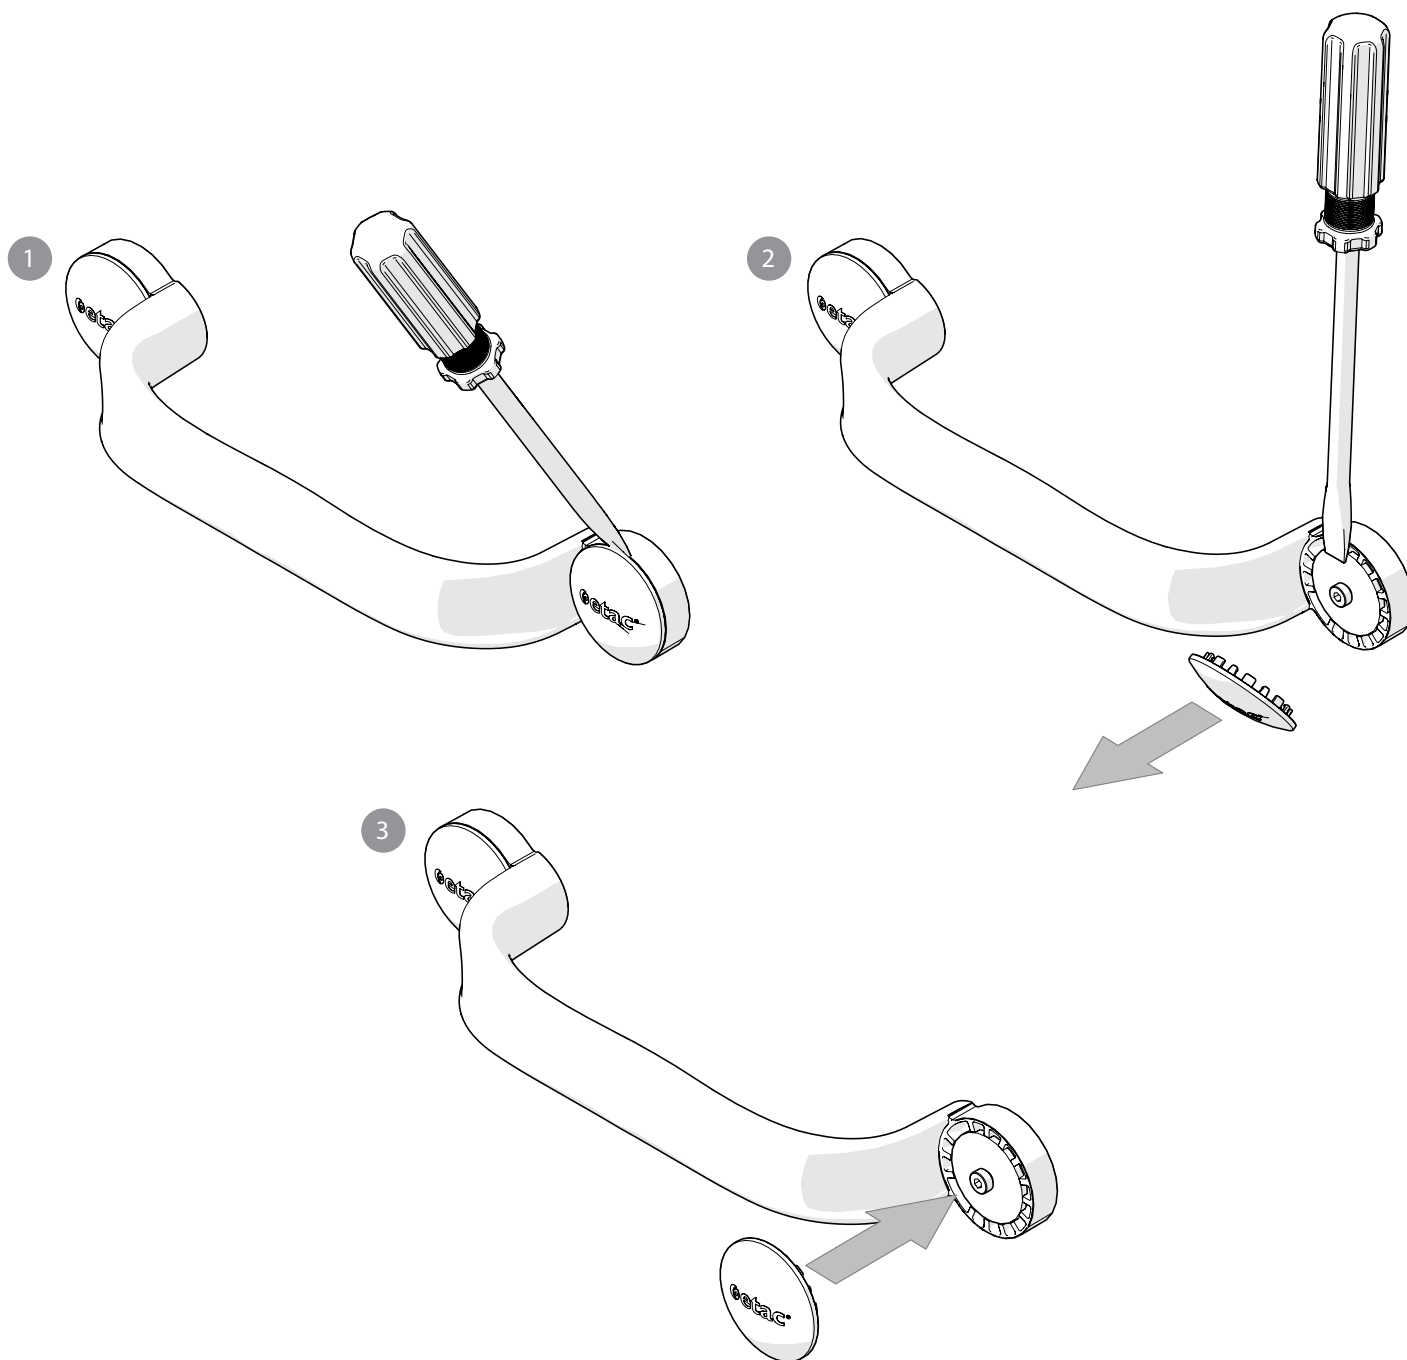

**REF** 8400 6156  
8400 6155

**etac**<sup>®</sup>

Reservdelssats täcklock vit / grå

Spare part kit cover white / grey

Ersatzteil-Kit Abdeckung weiß / grau

Reservedel cover hvid / grå

75285.3 2022-09-08

--	--	--	--	--	--	--	--