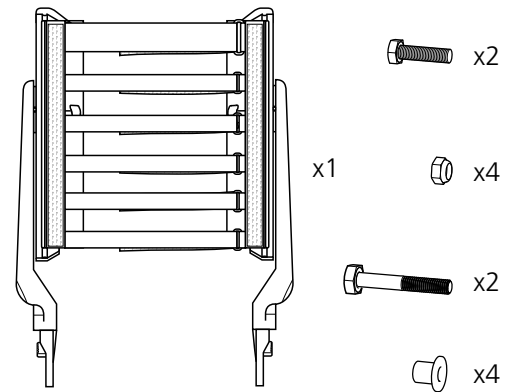

# 27953 / 27990 / 27991

Ryggpaket Cross 5 mod 3A hög, tri  
Back support kit Cross 5 mod 3A high, tri  
Rückenpaket Cross 5 mod 3A hoch, tri

75271H 2021-10-14

Etac Supply Center AB  
Långgatan 12  
SE-334 24 Anderstorp  
Tel +46 371 58 73 00  
Fax +46 371 58 73 90  
www.etac.com

3

4