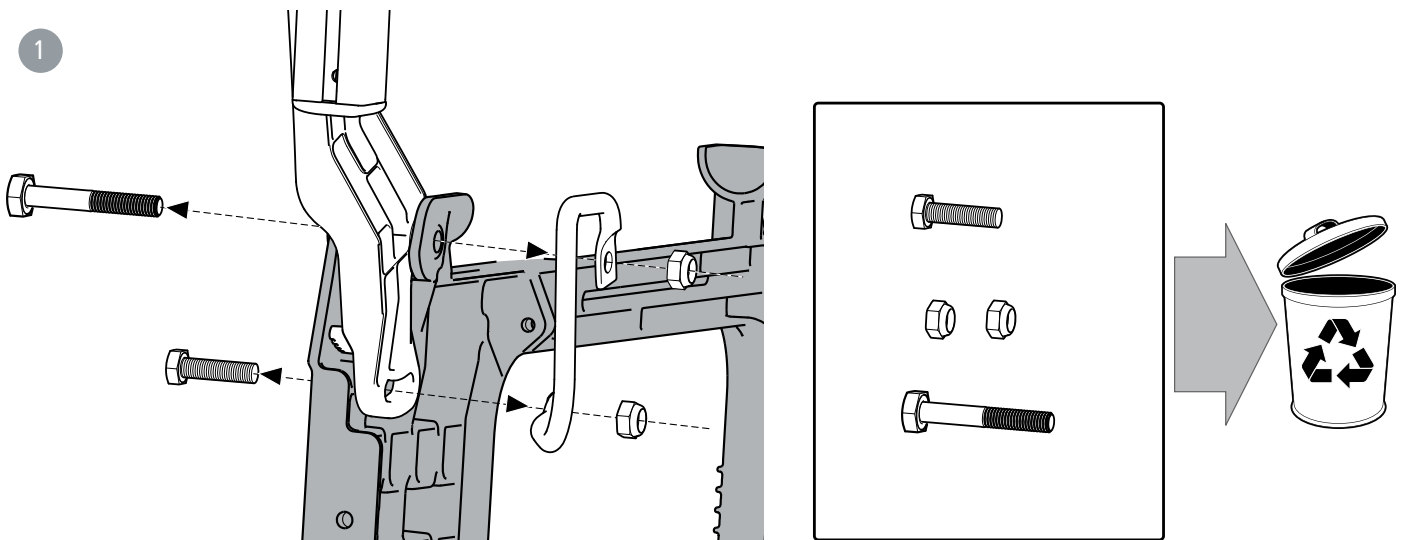

# 27953 / 27990 / 27991

Ryggpaket Cross 5 mod 3A hög, tri  
Back support kit Cross 5 mod 3A high, tri  
Rückenpaket Cross 5 mod 3A hoch, tri

75271H 2021-10-14

Etac Supply Center AB  
Långgatan 12  
SE-334 24 Anderstorp  
Tel +46 371 58 73 00  
Fax +46 371 58 73 90  
www.etac.com