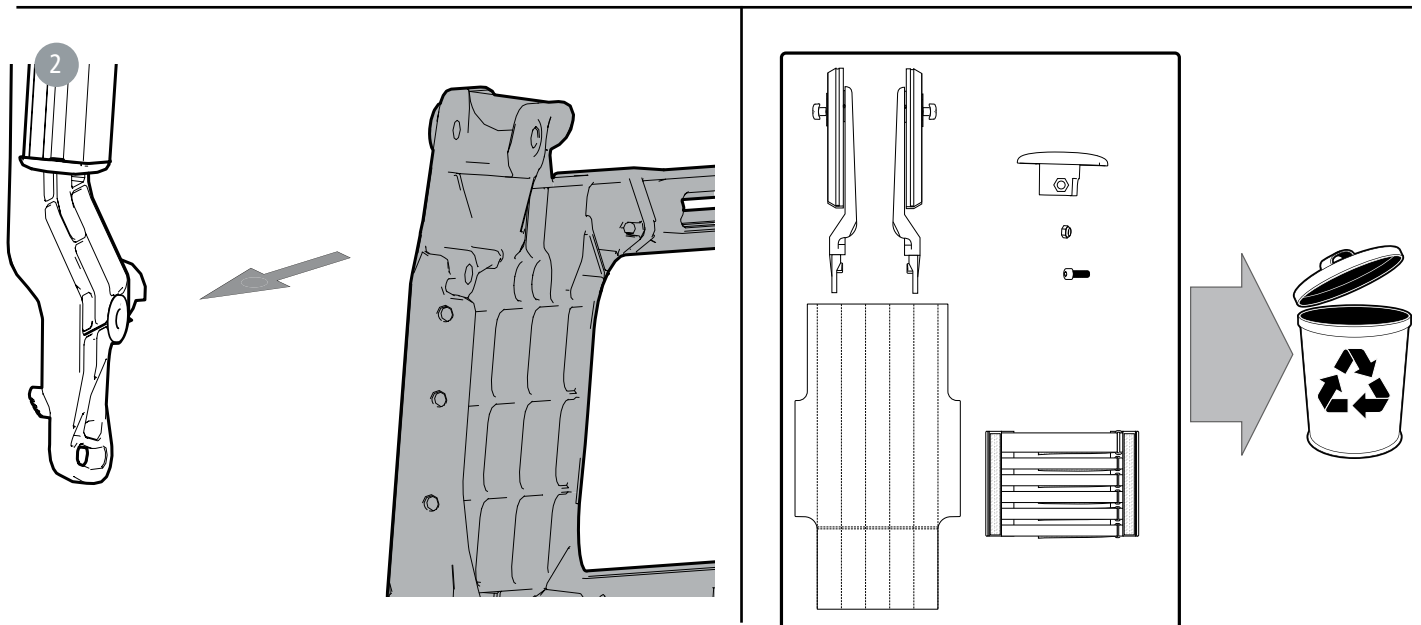

# 27953 / 27990 / 27991

Ryggpaket Cross 5 mod 3A hög, tri  
Back support kit Cross 5 mod 3A high, tri  
Rückenpaket Cross 5 mod 3A hoch, tri

75271H 2021-10-14

Etac Supply Center AB  
Långgatan 12  
SE-334 24 Anderstorp  
Tel +46 371 58 73 00  
Fax +46 371 58 73 90  
www.etac.com