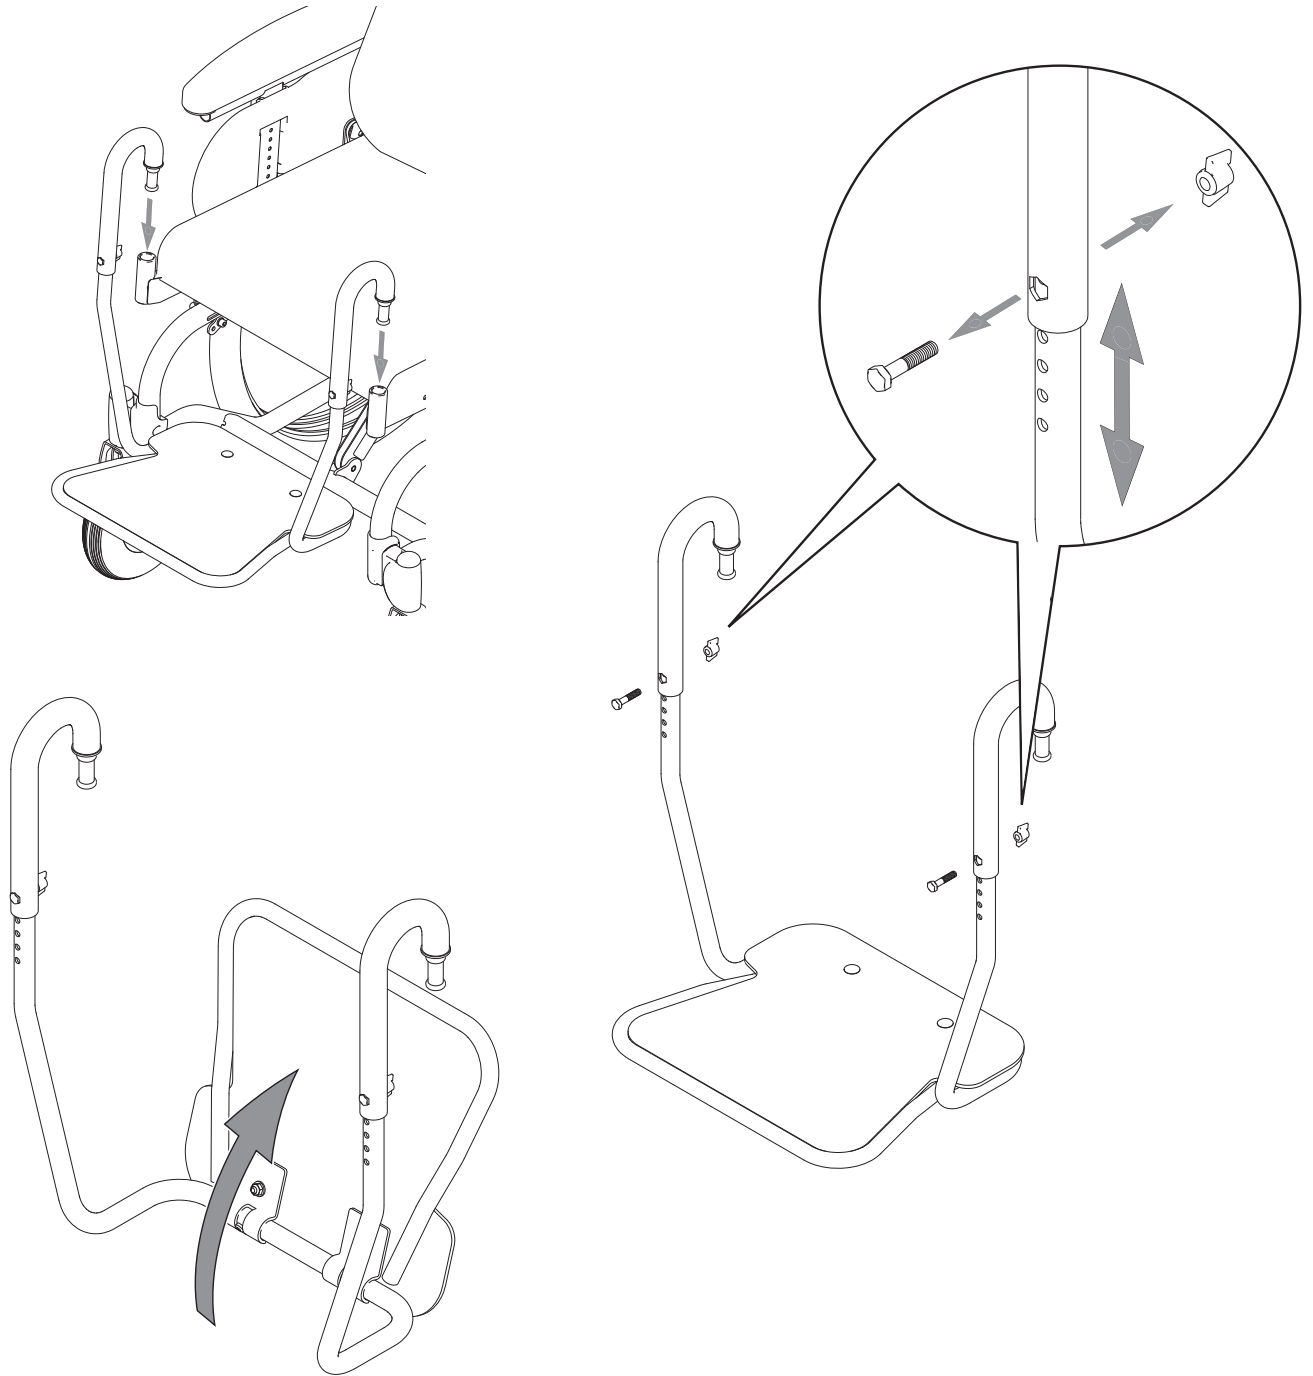

28342 / 28343 / 28344 / 28345

Hel fotplatta Prio
Foot support one piece Prio
Einteilige Fußplatte Prio

75240B 2018-02-13

Etac Supply Center
Box 203
SE-334 24 Anderstorp
Tel +46 371 58 73 00
Fax +46 371 58 73 90
www.etac.com