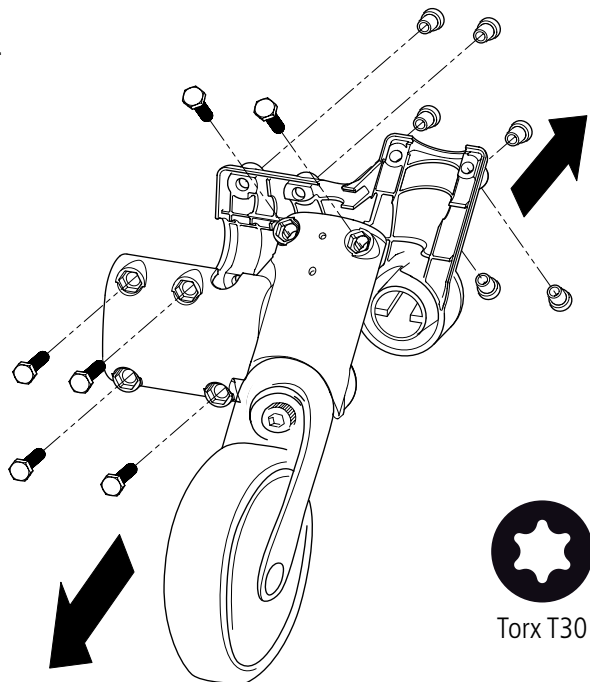

REF 8400 5046 8400 1332
8400 1331

Länkhjul Swift Mobil främre

Castor Swift Mobile front

Lenkrad Swift Mobil vordere

75063.6 2022-09-05

8400 5046	8400 1331	8400 1332

1.

2.