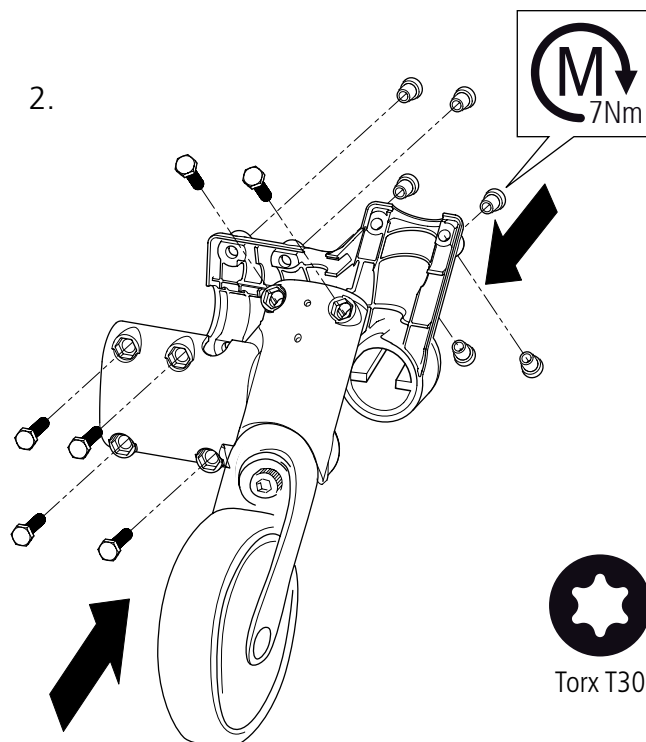

REF 8400 5046 8400 1332
8400 1331

Länkhjul Swift Mobil främre

Castor Swift Mobile front

Lenkrad Swift Mobil vordere

75063.6 2022-09-05

8400 5046	8400 1331	8400 1332

1.

2.